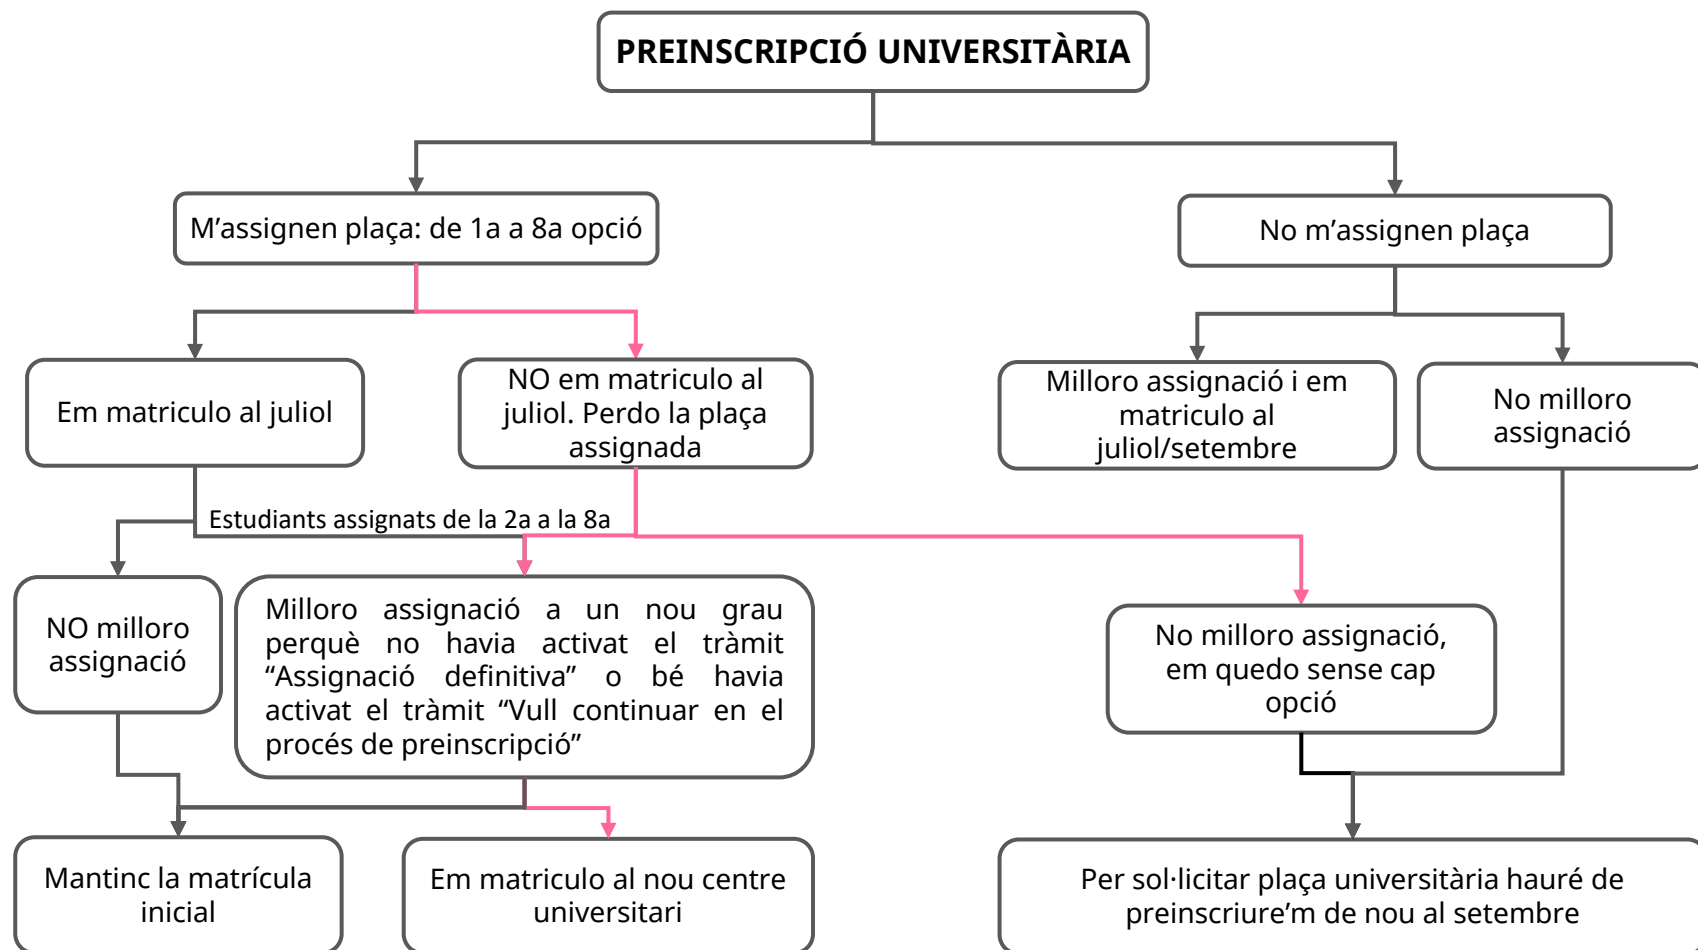

Com funciona?