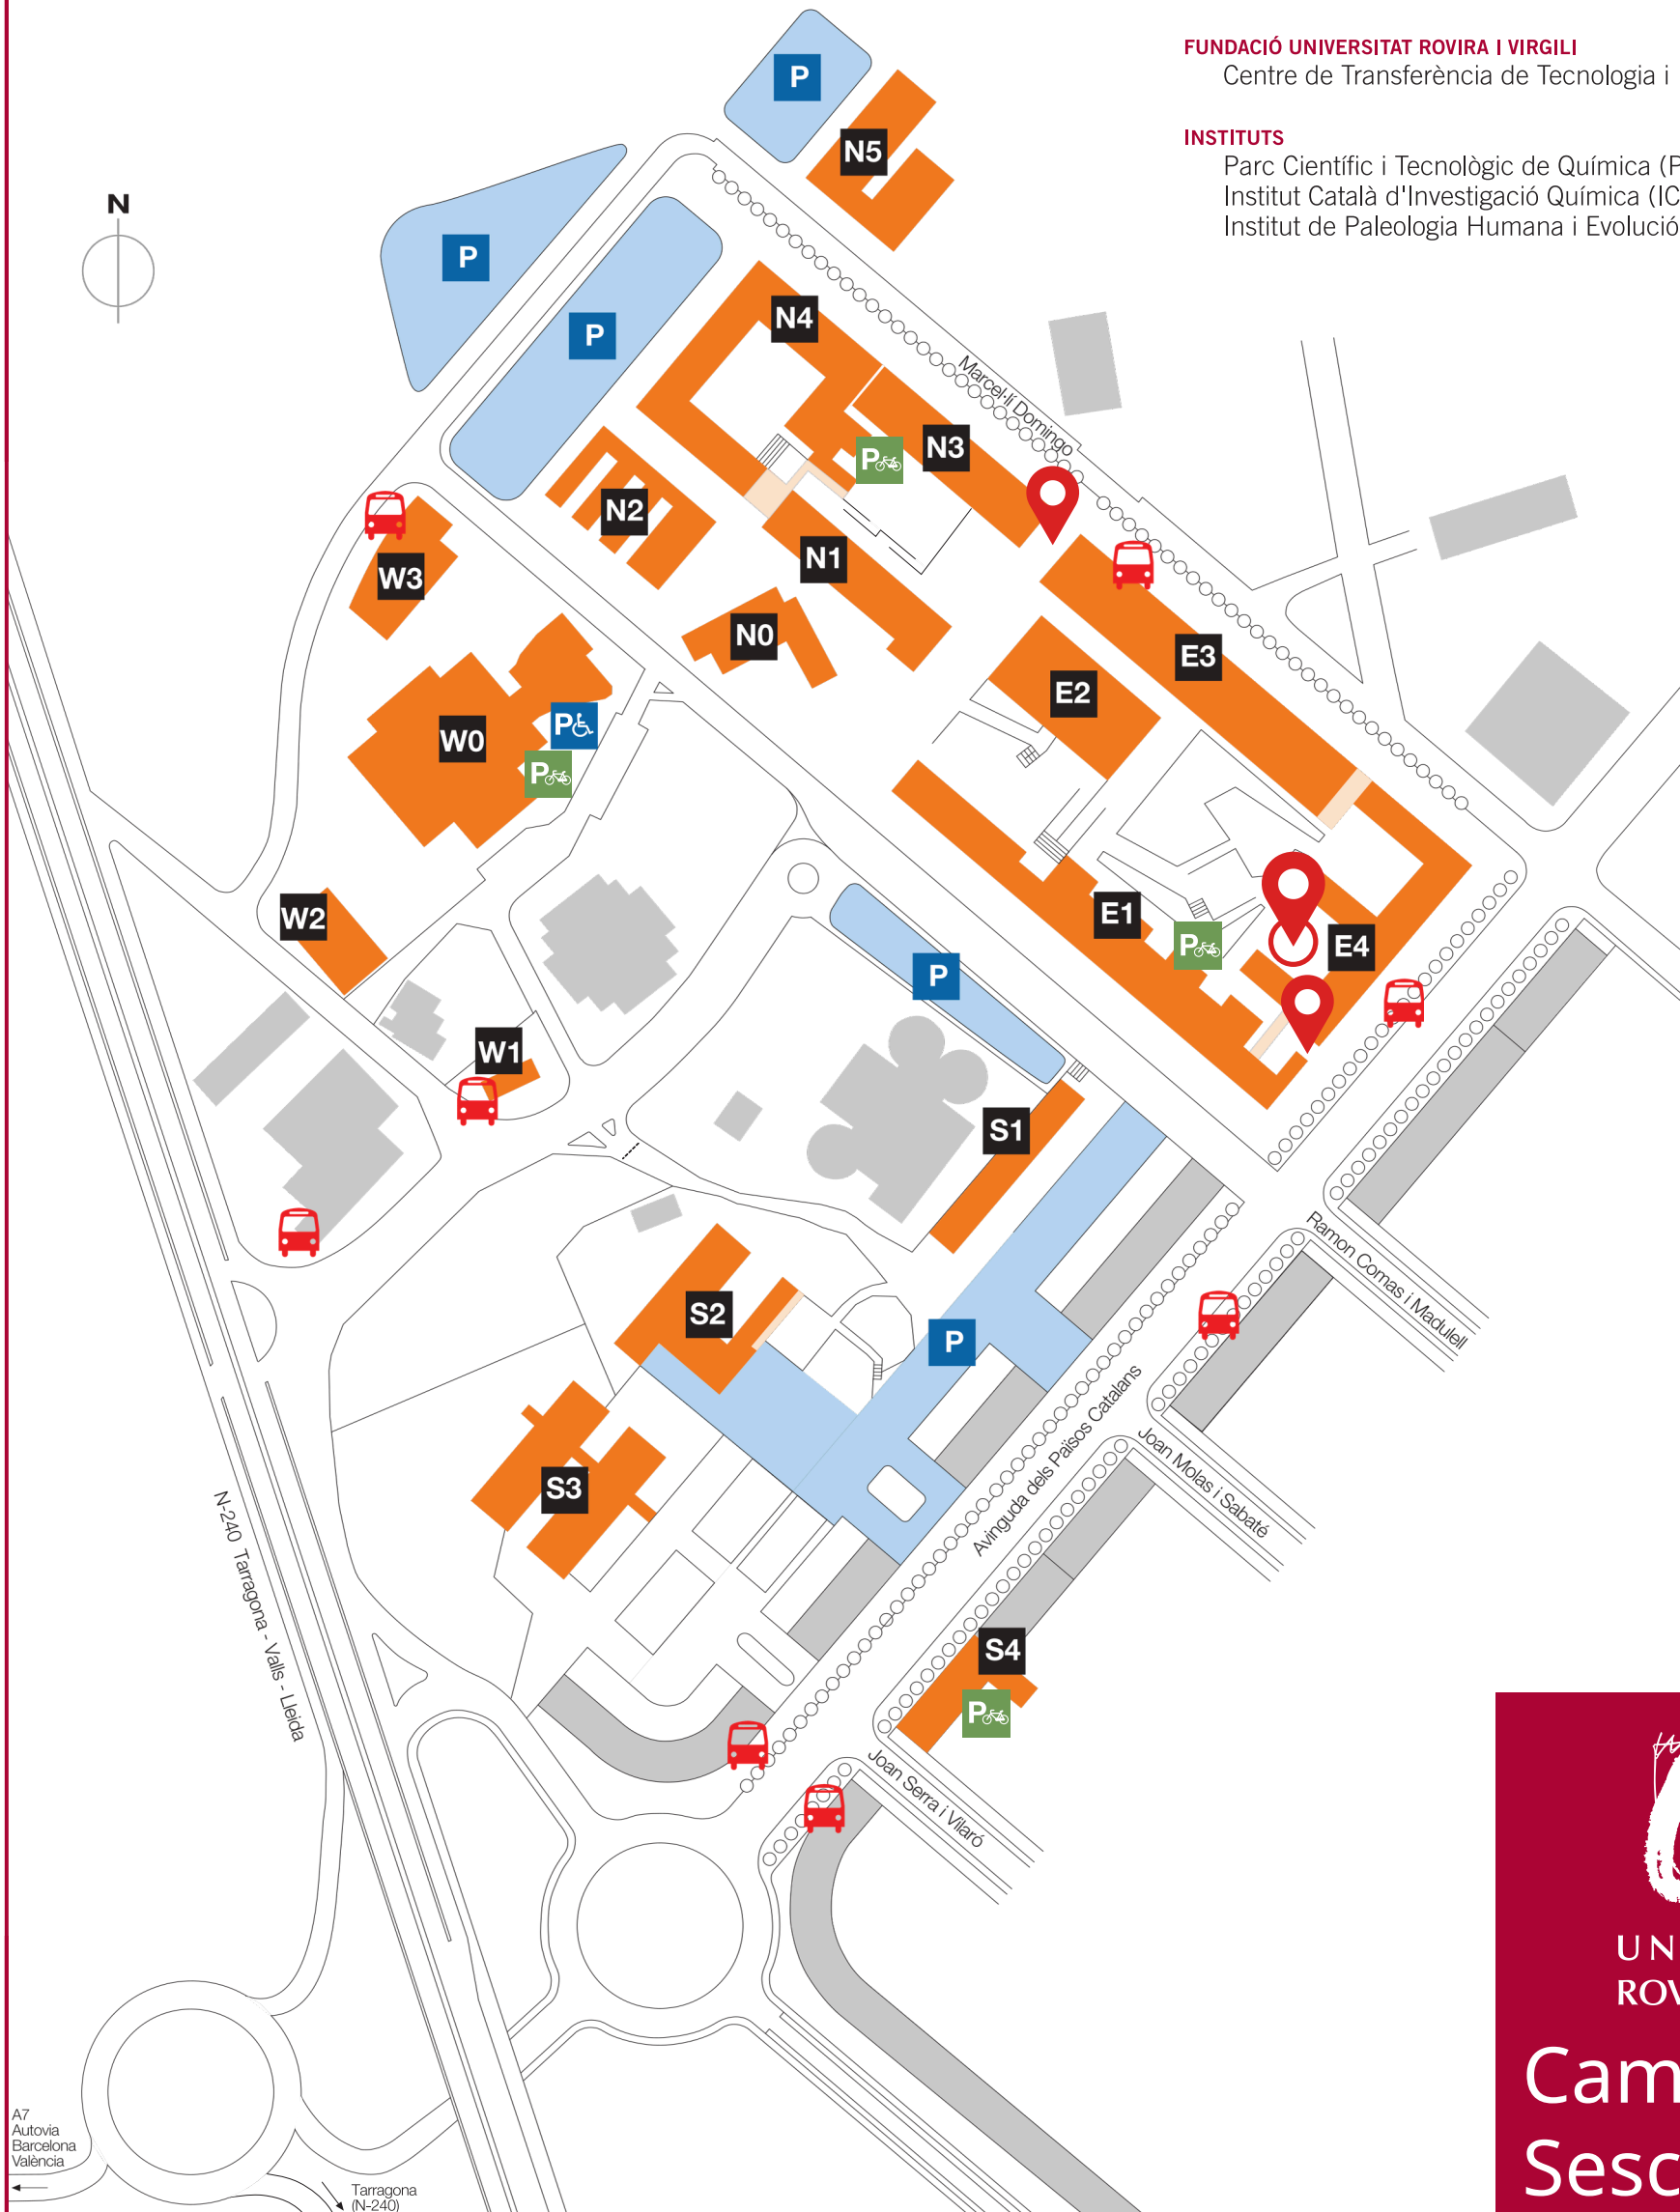

N1
 E1
 E1
 N0 + W0

LABORATORIS DOCENTS

Facultat de Química i Facultat d'Enologia
 Escola Tècnica Superior d'Enginyeria (ETSE)
 Escola Tècnica Superior d'Enginyeria Química (ETSEQ)

N3
 E3
 E3

CRAI

E2

PLANTES PILOT

N5
 S3
 W3

Punt de trobada

Entrades Campus

Parades autobús

UNIVERSITAT
 ROVIRA I VIRGILI

Campus
 Sescelades