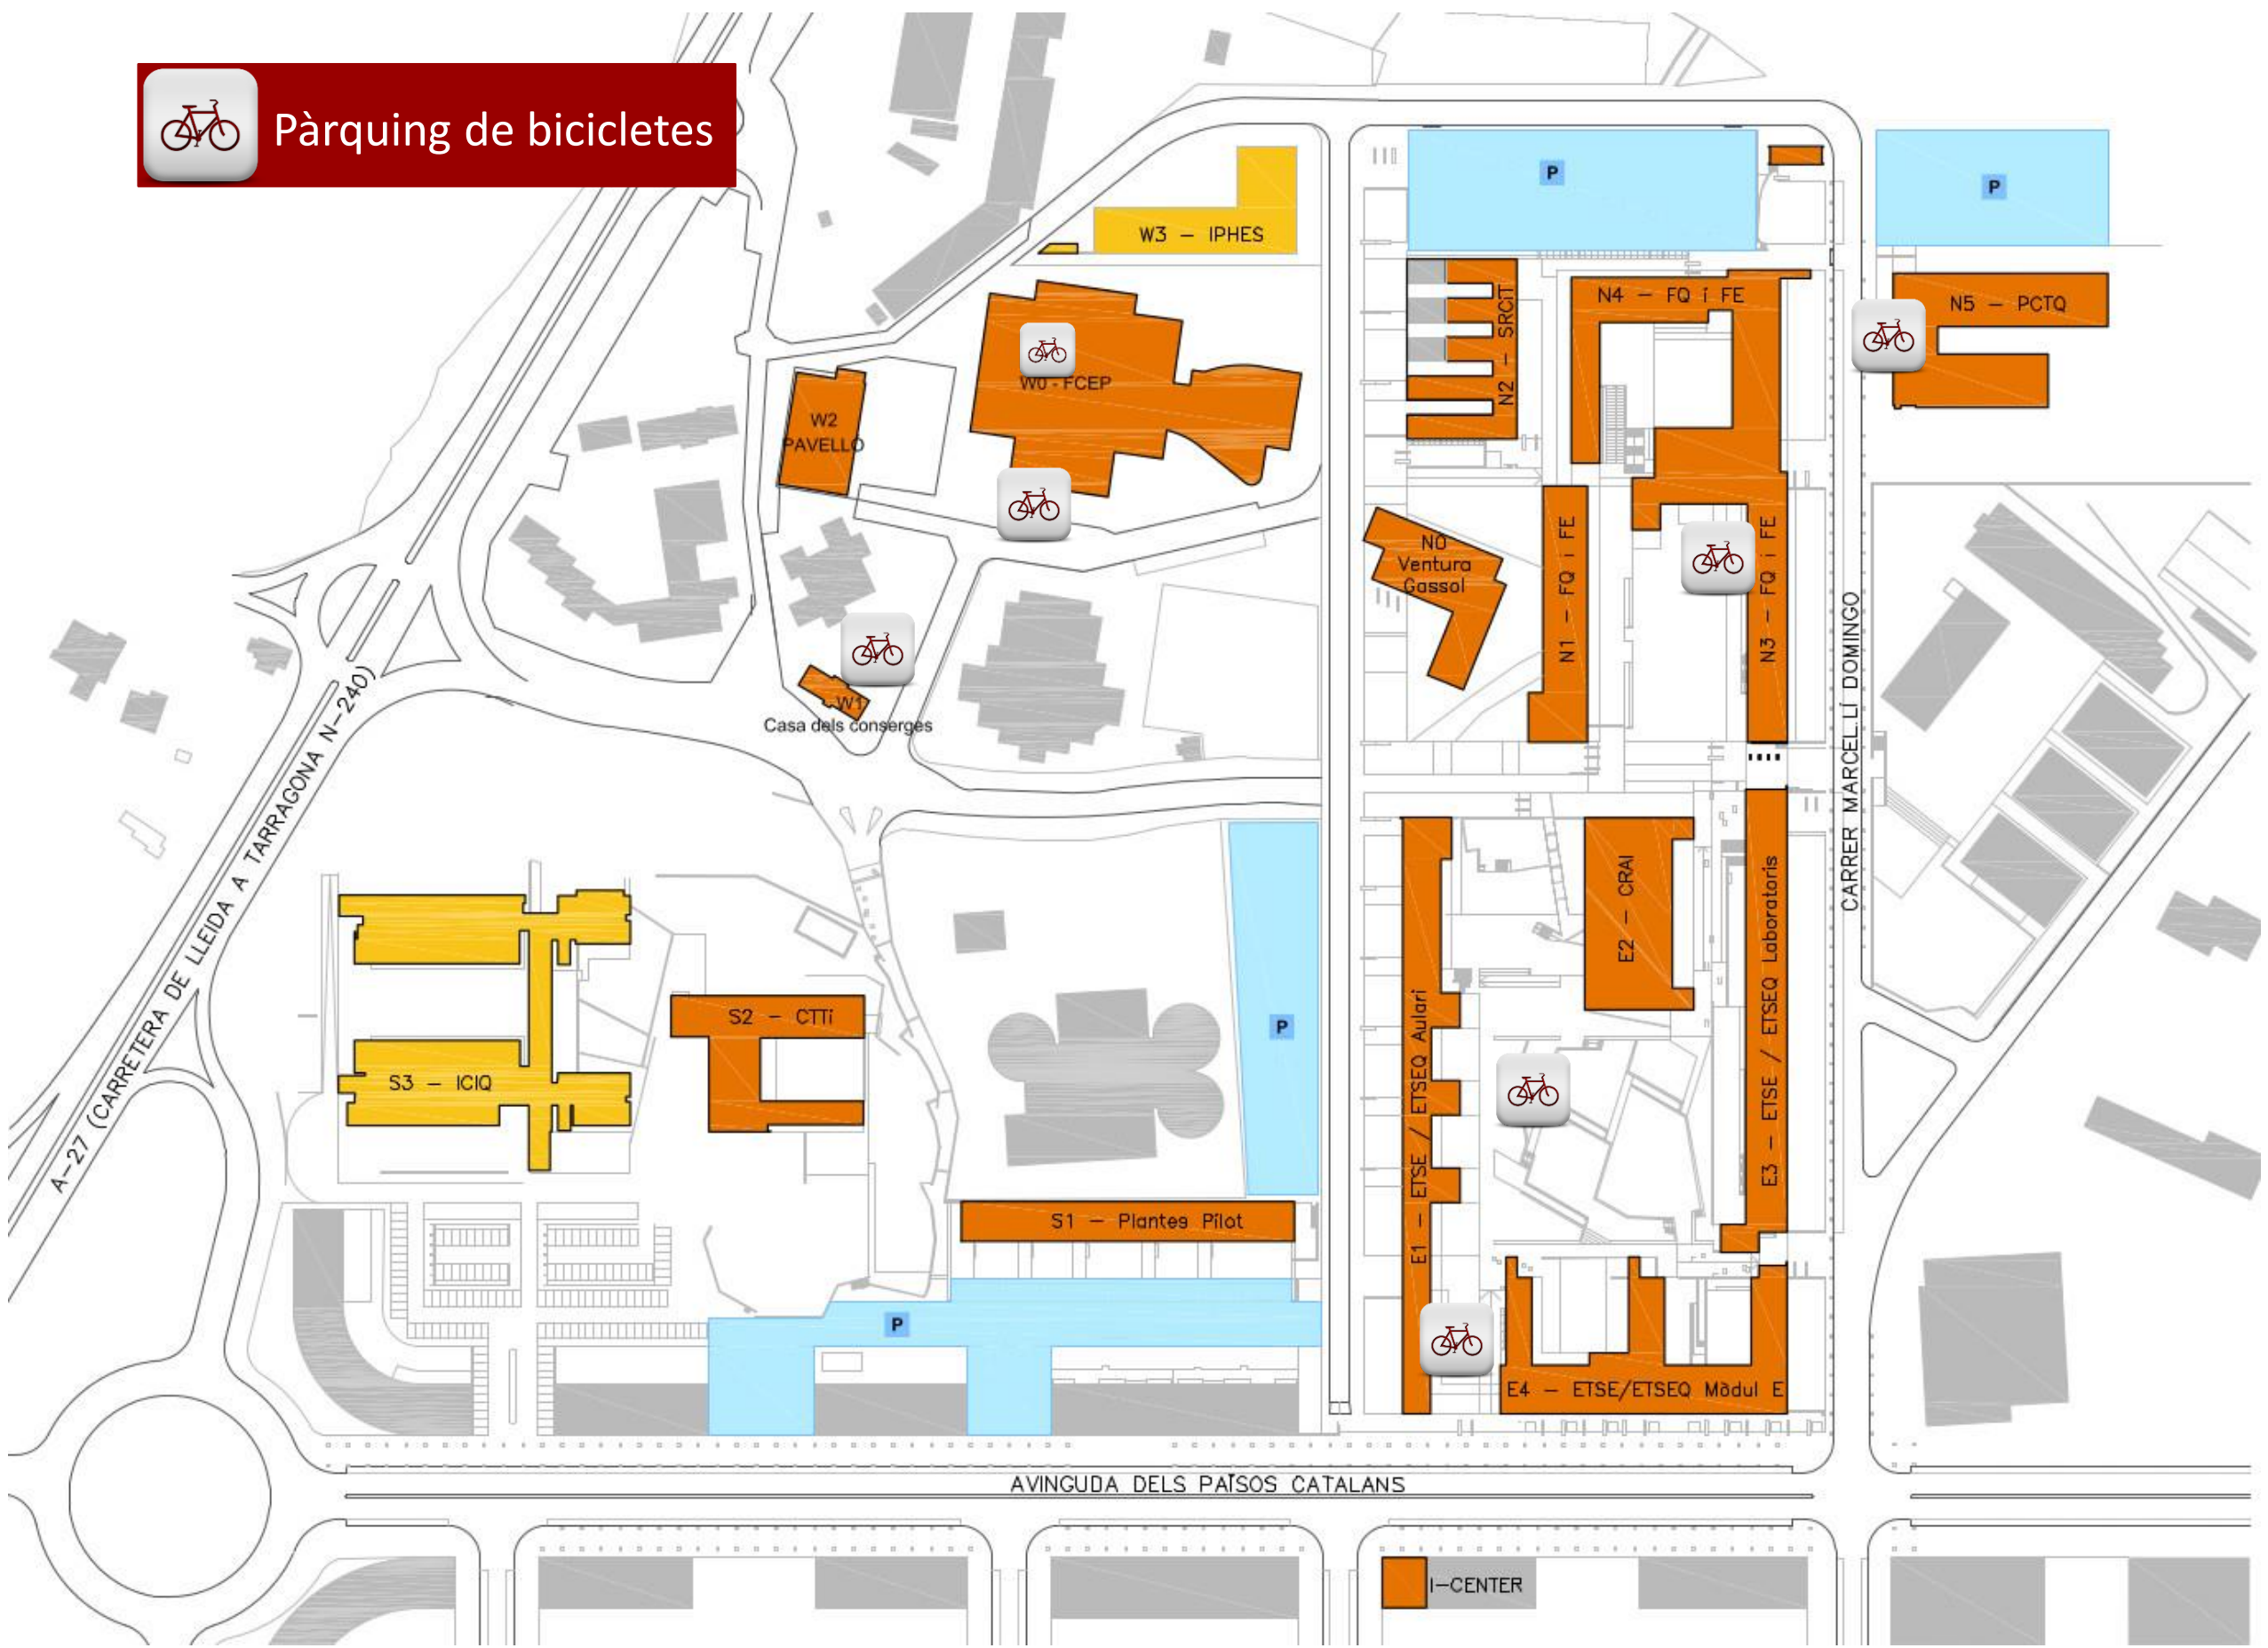

 Pàrquing de bicicletes

W3 - IPHES

W0 - FCEP

W2 PAVELLO

Casa dels conserges

S3 - ICIQ

S2 - CTTI

S1 - Plantes Pilot

E1 - ETSE / ETSEQ Aulari

E2 - CRAI

E3 - ETSE / ETSEQ Laboratoris

E4 - ETSE/ETSEQ Mòdul E

N2 - SRCIT

N4 - FQ i FE

N1 - FQ i FE

N3 - FQ i FE

N5 - PCTQ

AVINGUDA DELS PAÏSOS CATALANS

CARRER MARCEL·LÍ DOMINGO

I-CENTER