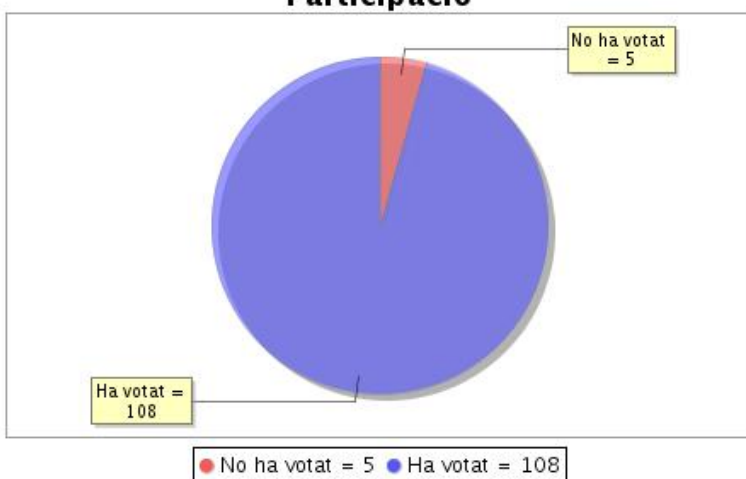

Participació

Elecció "B.Altre PDI Campus Catalunya"

Resum de l'estat actual de l'elecció

Institució: URV Rector