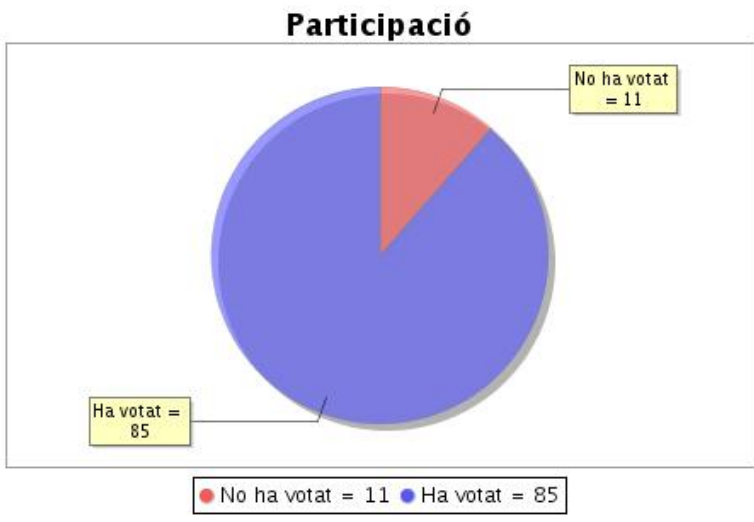

##### Participació

Votants que han votat	Nombre de Votants Autoritzats	%
843	3603	23,4%

##### Resum de l'estat actual de l'elecció

Institució: URV Rector  
 Grup d'eleccions: Elecció a rector/a segona volta  
 Data d'inici: 01-06-2022 09:55 CEST

Data de finalització: 03-06-2022 10:02 CEST

Informe generat el: 03-06-2022 10:23 CEST

**Participació**

Votants que han votat	Nombre de Votants Autoritzats	%
85	96	88,54%

**Elecció "M.Altre PAS (Rectorat, N5, TEBRE, SBP)"**

**Resum de l'estat actual de l'elecció**

Institució: URV Rector  
 Agrupació d'eleccions: Elecció a rector/a segona volta  
 Data d'inici: 01-06-2022 09:55 CEST  
 Data de finalització: 03-06-2022 10:02 CEST  
 Informe generat el: 03-06-2022 10:23 CEST

**Participació**

Votants que han votat	Nombre de Votants Autoritzats	%
147	155	94,84%