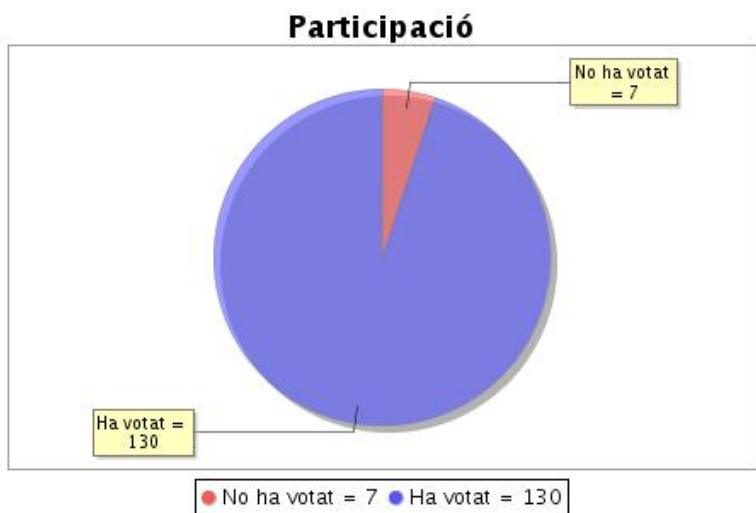

**Participació**

Votants que han votat	Nombre de Votants Autoritzats	%
1214	7354	16,51%

**Elecció "H.PAS Campus Sescelades"**

**Resum de l'estat actual de l'elecció**

Institució: URV Rector  
 Agrupació d'eleccions: Elecció a rector/a segona volta  
 Data d'inici: 01-06-2022 09:55 CEST  
 Data de finalització: 03-06-2022 10:02 CEST  
 Informe generat el: 03-06-2022 10:23 CEST

**Participació**

Votants que han votat	Nombre de Votants Autoritzats	%
197	227	86,78%

**Elecció "I.Professorat dr. permanent Campus Bellissens i Vila-seca"**

**Resum de l'estat actual de l'elecció**

Institució: URV Rector  
 Agrupació d'eleccions: Elecció a rector/a segona volta  
 Data d'inici: 01-06-2022 09:55 CEST  
 Data de finalització: 03-06-2022 10:02 CEST  
 Informe generat el: 03-06-2022 10:23 CEST

**Participació**

Votants que han votat	Nombre de Votants Autoritzats	%
130	137	94,89%

**Elecció "J.Altre PDI Campus Bellissens i Vila-seca"**

**Resum de l'estat actual de l'elecció**

Institució: URV Rector  
 Agrupació d'eleccions: Elecció a rector/a segona volta  
 Data d'inici: 01-06-2022 09:55 CEST  
 Data de finalització: 03-06-2022 10:02 CEST  
 Informe generat el: 03-06-2022 10:23 CEST