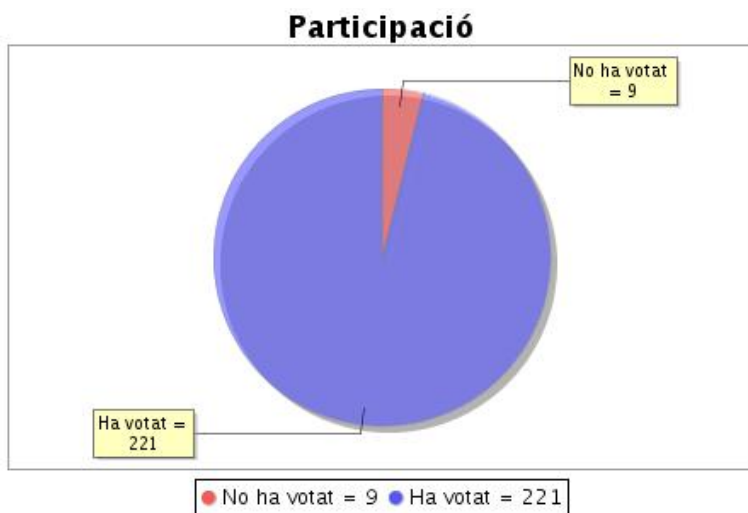

Institució: URV Rector  
 Agrupació d'eleccions: Elecció a rector/a segona volta  
 Data d'inici: 01-06-2022 09:55 CEST  
 Data de finalització: 03-06-2022 10:02 CEST  
 Informe generat el: 03-06-2022 10:23 CEST

**Participació**

Votants que han votat	Nombre de Votants Autoritzats	%
194	218	88,99%

**Elecció "E.Professorat dr. permanent Campus Sescelades"**

**Resum de l'estat actual de l'elecció**

Institució: URV Rector  
 Agrupació d'eleccions: Elecció a rector/a segona volta  
 Data d'inici: 01-06-2022 09:55 CEST  
 Data de finalització: 03-06-2022 10:02 CEST  
 Informe generat el: 03-06-2022 10:23 CEST

**Participació**

Votants que han votat	Nombre de Votants Autoritzats	%
221	230	96,09%