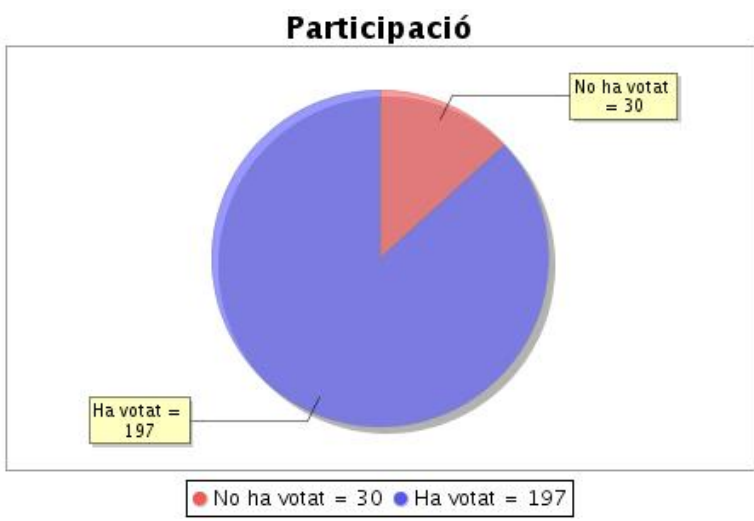

##### Resum de l'estat actual de l'elecció

Institució: URV Rector  
 Grup d'eleccions: Elecció a rector/a segona volta  
 Data d'inici: 01-06-2022 09:55 CEST

Data de finalització: 03-06-2022 10:02 CEST

Informe generat el: 03-06-2022 10:23 CEST

**Participació**

Votants que han votat	Nombre de Votants Autoritzats	%
1214	7354	16,51%

**Elecció "H.PAS Campus Sescelades"**

**Resum de l'estat actual de l'elecció**

Institució: URV Rector  
 Agrupació d'eleccions: Elecció a rector/a segona volta  
 Data d'inici: 01-06-2022 09:55 CEST  
 Data de finalització: 03-06-2022 10:02 CEST  
 Informe generat el: 03-06-2022 10:23 CEST

**Participació**

Votants que han votat	Nombre de Votants Autoritzats	%
197	227	86,78%

**Elecció "I.Professorat dr. permanent Campus Bellissens i Vila-seca"**

**Resum de l'estat actual de l'elecció**

Institució: URV Rector  
 Agrupació d'eleccions: Elecció a rector/a segona volta  
 Data d'inici: 01-06-2022 09:55 CEST  
 Data de finalització: 03-06-2022 10:02 CEST  
 Informe generat el: 03-06-2022 10:23 CEST