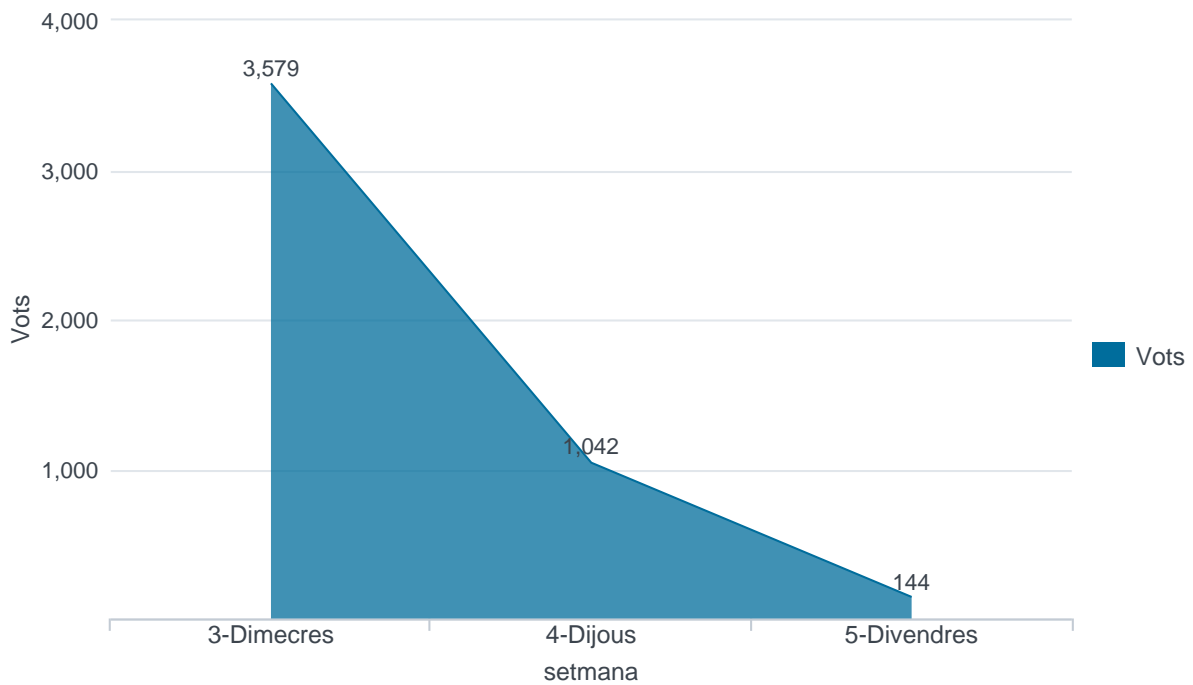

Gràfic comparatiu de votacions per dies de la setmana