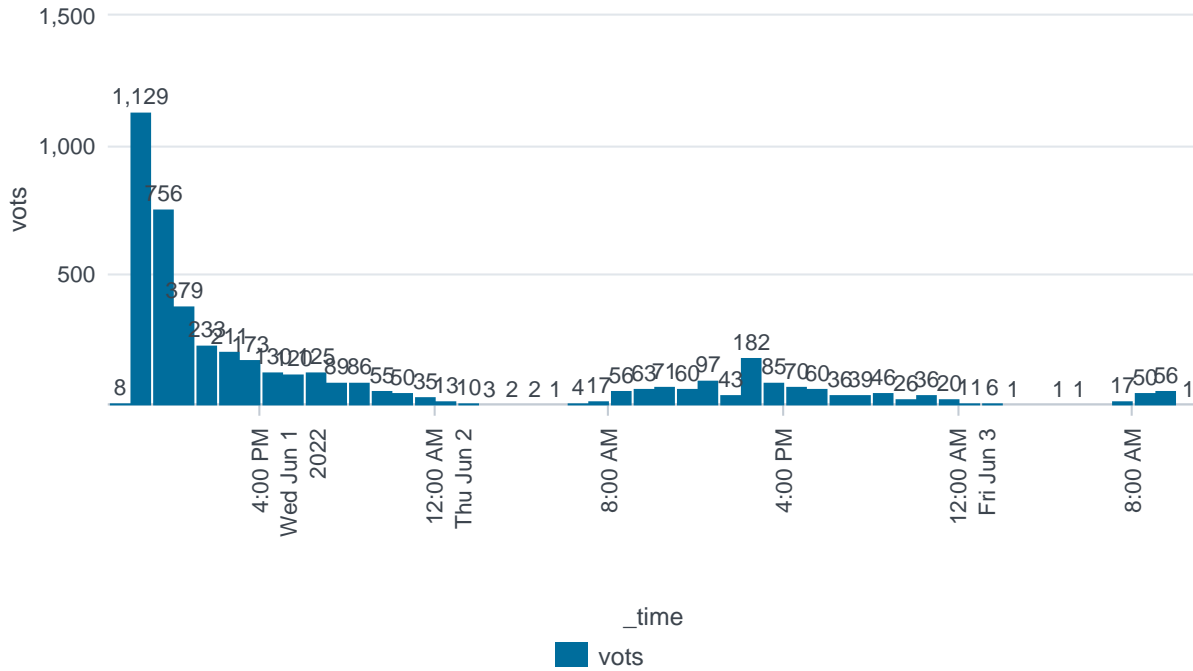

Cens

18,497

Participació

25.76%

Participació en %

Gràfic de vots per circumscripció

Distribució de vots per circumscripció

eleccio	circumscripcio	vots	cens	percentatge
URV-Eleccio a rector/a segona volta	E.Professorat dr. permanent Campus Sescelades	221	230	96.09
URV-Eleccio a rector/a segona volta	A.Professorat dr. permanent Campus Catalunya	108	113	95.58
URV-Eleccio a rector/a segona volta	I.Professorat dr. permanent Campus Bellissens i Vila-seca	130	137	94.89
URV-Eleccio a rector/a segona volta	M.Altre PAS (Rectorat N5 TEBRE SBP)	147	155	94.84
URV-Eleccio a rector/a segona volta	D.PAS Campus Catalunya	194	218	88.99
URV-Eleccio a rector/a segona volta	L.PAS Campus Bellissens i Vila-seca	85	96	88.54
URV-Eleccio a rector/a segona volta	H.PAS Campus Sescelades	197	227	86.78
URV-Eleccio a rector/a segona volta	F.Altre PDI Campus Sescelades	404	661	61.12
URV-Eleccio a rector/a segona volta	J.Altre PDI Campus Bellissens i Vila-seca	364	751	48.47
URV-Eleccio a rector/a segona volta	B.Altre PDI Campus Catalunya	264	560	47.14
URV-Eleccio a rector/a segona volta	K.Estudiants Campus Bellissens i Vila-seca	843	3603	23.40
URV-Eleccio a rector/a segona volta	G.Estudiants Campus Sescelades	1214	7353	16.51
URV-Eleccio a rector/a segona volta	C.Estudiants Campus Catalunya	594	4393	13.52
Total		4765		

Distribució de vots per dia

_time	WEB
2022-06-01	3579
2022-06-02	1042
2022-06-03	144

Distribució de vots per hores

Vots per cada hora

Distribució de vots per cada hora

_time	vots
2022-06-01 09:00	8
2022-06-01 10:00	1129
2022-06-01 11:00	756
2022-06-01 12:00	379
2022-06-01 13:00	233
2022-06-01 14:00	211
2022-06-01 15:00	173
2022-06-01 16:00	130
2022-06-01 17:00	120
2022-06-01 18:00	125
2022-06-01 19:00	89
2022-06-01 20:00	86
2022-06-01 21:00	55
2022-06-01 22:00	50
2022-06-01 23:00	35
2022-06-02 00:00	13
2022-06-02 01:00	10
2022-06-02 02:00	3
2022-06-02 03:00	2
2022-06-02 04:00	2
2022-06-02 05:00	1
2022-06-02 06:00	4
2022-06-02 07:00	17