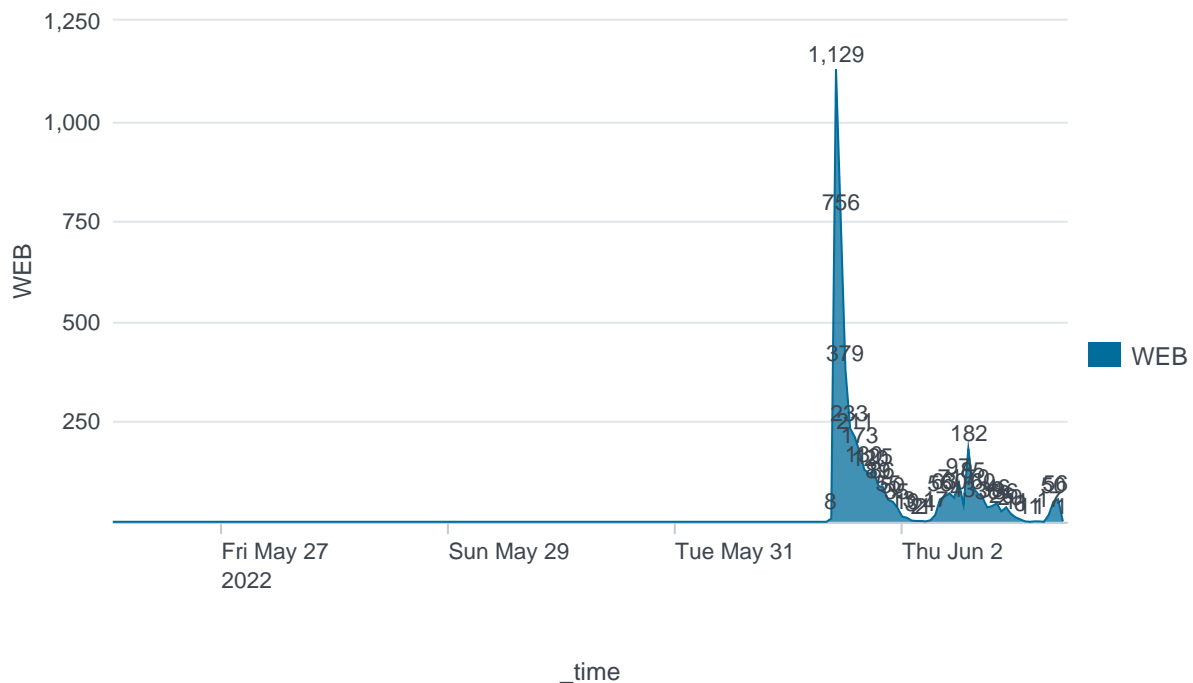

Cens

18,497

Participació

25.76%

Participació en %

Gràfic de vots per circumscripció

Distribució de vots per circumscripció

eleccio	circumscripcio	vots	cens	percentatge
URV-Eleccio a rector/a segona volta	E.Professorat dr. permanent Campus Sescelades	221	230	96.09
URV-Eleccio a rector/a segona volta	A.Professorat dr. permanent Campus Catalunya	108	113	95.58
URV-Eleccio a rector/a segona volta	I.Professorat dr. permanent Campus Bellissens i Vila-seca	130	137	94.89
URV-Eleccio a rector/a segona volta	M.Altre PAS (Rectorat N5 TEBRE SBP)	147	155	94.84
URV-Eleccio a rector/a segona volta	D.PAS Campus Catalunya	194	218	88.99
URV-Eleccio a rector/a segona volta	L.PAS Campus Bellissens i Vila-seca	85	96	88.54
URV-Eleccio a rector/a segona volta	H.PAS Campus Sescelades	197	227	86.78
URV-Eleccio a rector/a segona volta	F.Altre PDI Campus Sescelades	404	661	61.12
URV-Eleccio a rector/a segona volta	J.Altre PDI Campus Bellissens i Vila-seca	364	751	48.47
URV-Eleccio a rector/a segona volta	B.Altre PDI Campus Catalunya	264	560	47.14
URV-Eleccio a rector/a segona volta	K.Estudiants Campus Bellissens i Vila-seca	843	3603	23.40
URV-Eleccio a rector/a segona volta	G.Estudiants Campus Sescelades	1214	7353	16.51
URV-Eleccio a rector/a segona volta	C.Estudiants Campus Catalunya	594	4393	13.52
Total		4765		

Distribució de vots per dia

_time	WEB
2022-06-01	3579
2022-06-02	1042
2022-06-03	144

Distribució de vots per hores

Vots per cada hora

Distribució de vots per cada hora

_time	vots
2022-06-01 09:00	8
2022-06-01 10:00	1129
2022-06-01 11:00	756
2022-06-01 12:00	379
2022-06-01 13:00	233
2022-06-01 14:00	211
2022-06-01 15:00	173
2022-06-01 16:00	130
2022-06-01 17:00	120
2022-06-01 18:00	125
2022-06-01 19:00	89
2022-06-01 20:00	86
2022-06-01 21:00	55
2022-06-01 22:00	50
2022-06-01 23:00	35
2022-06-02 00:00	13
2022-06-02 01:00	10
2022-06-02 02:00	3
2022-06-02 03:00	2
2022-06-02 04:00	2
2022-06-02 05:00	1
2022-06-02 06:00	4
2022-06-02 07:00	17