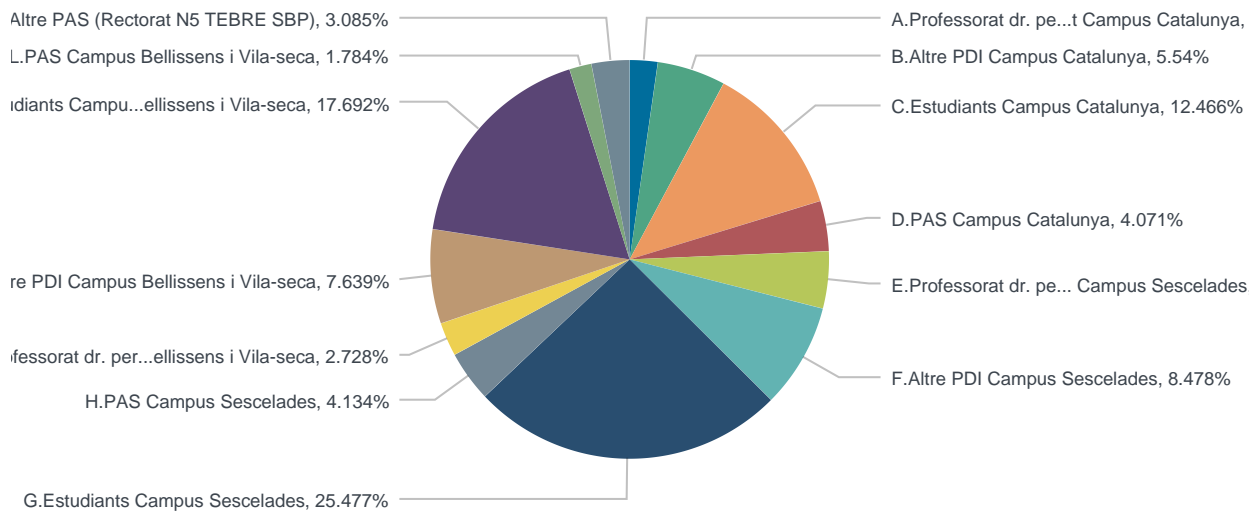

Cens

18,497

Participació

25.76%

Participació en %

Gràfic de vots per circumscripció

Distribució de vots per circumscripció

eleccio	circumscripcio	vots	cens	percentatge
URV-Eleccio a rector/a segona volta	E.Professorat dr. permanent Campus Sescelades	221	230	96.09
URV-Eleccio a rector/a segona volta	A.Professorat dr. permanent Campus Catalunya	108	113	95.58
URV-Eleccio a rector/a segona volta	I.Professorat dr. permanent Campus Bellissens i Vila-seca	130	137	94.89
URV-Eleccio a rector/a segona volta	M.Altre PAS (Rectorat N5 TEBRE SBP)	147	155	94.84
URV-Eleccio a rector/a segona volta	D.PAS Campus Catalunya	194	218	88.99
URV-Eleccio a rector/a segona volta	L.PAS Campus Bellissens i Vila-seca	85	96	88.54
URV-Eleccio a rector/a segona volta	H.PAS Campus Sescelades	197	227	86.78
URV-Eleccio a rector/a segona volta	F.Altre PDI Campus Sescelades	404	661	61.12
URV-Eleccio a rector/a segona volta	J.Altre PDI Campus Bellissens i Vila-seca	364	751	48.47
URV-Eleccio a rector/a segona volta	B.Altre PDI Campus Catalunya	264	560	47.14
URV-Eleccio a rector/a segona volta	K.Estudiants Campus Bellissens i Vila-seca	843	3603	23.40
URV-Eleccio a rector/a segona volta	G.Estudiants Campus Sescelades	1214	7353	16.51
URV-Eleccio a rector/a segona volta	C.Estudiants Campus Catalunya	594	4393	13.52
Total		4765		

Distribució de vots per dia

_time	WEB
2022-06-01	3579
2022-06-02	1042
2022-06-03	144

Distribució de vots per hores

Vots per cada hora

Distribució de vots per cada hora

_time	vots
2022-06-01 09:00	8
2022-06-01 10:00	1129
2022-06-01 11:00	756
2022-06-01 12:00	379
2022-06-01 13:00	233
2022-06-01 14:00	211
2022-06-01 15:00	173
2022-06-01 16:00	130
2022-06-01 17:00	120
2022-06-01 18:00	125
2022-06-01 19:00	89
2022-06-01 20:00	86
2022-06-01 21:00	55
2022-06-01 22:00	50
2022-06-01 23:00	35
2022-06-02 00:00	13
2022-06-02 01:00	10
2022-06-02 02:00	3
2022-06-02 03:00	2
2022-06-02 04:00	2
2022-06-02 05:00	1
2022-06-02 06:00	4
2022-06-02 07:00	17