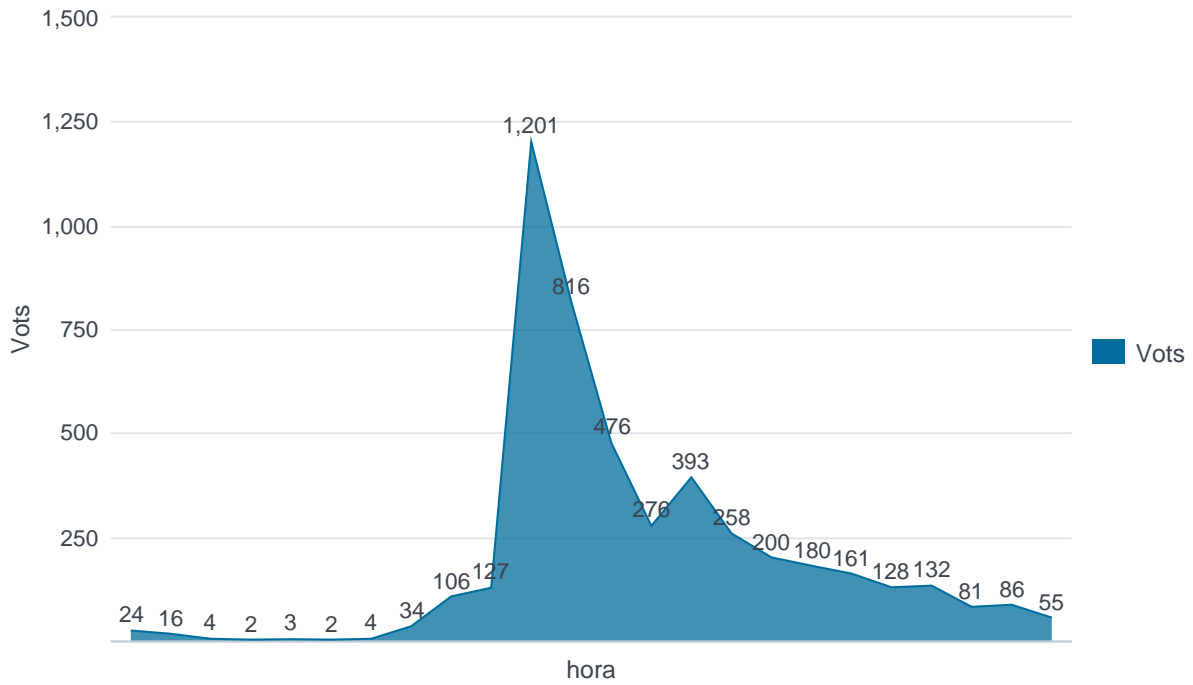

Gràfic comparatiu per hores de votació