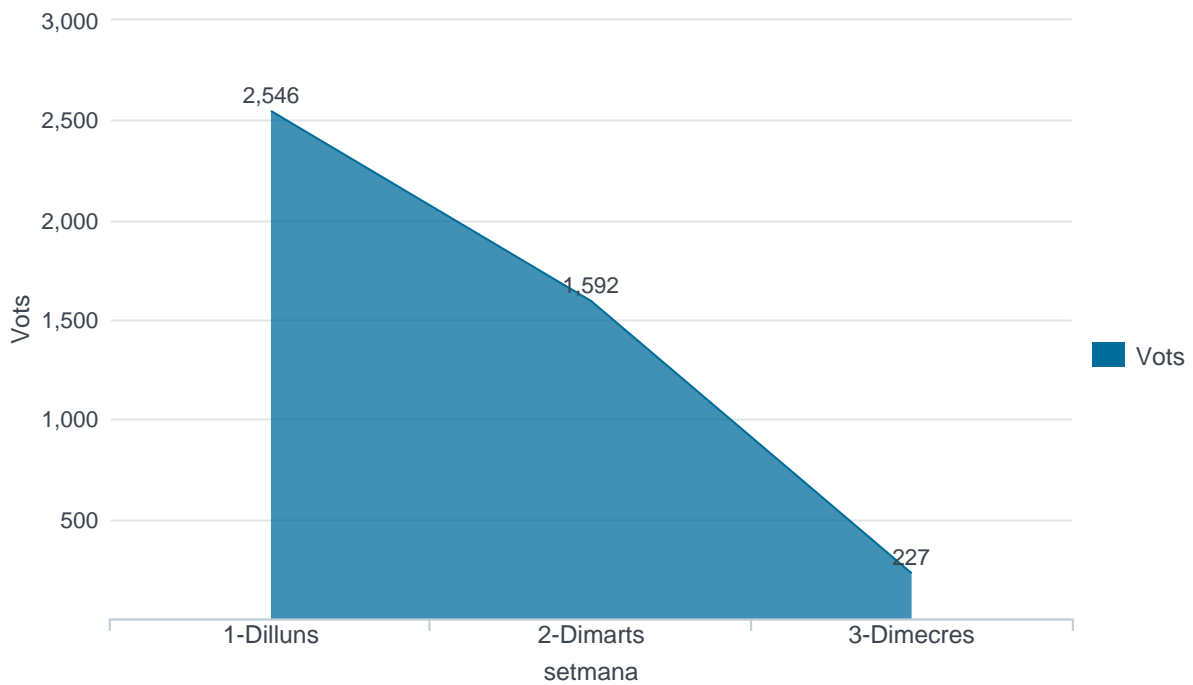

Gràfic comparatiu de votacions per dies de la setmana