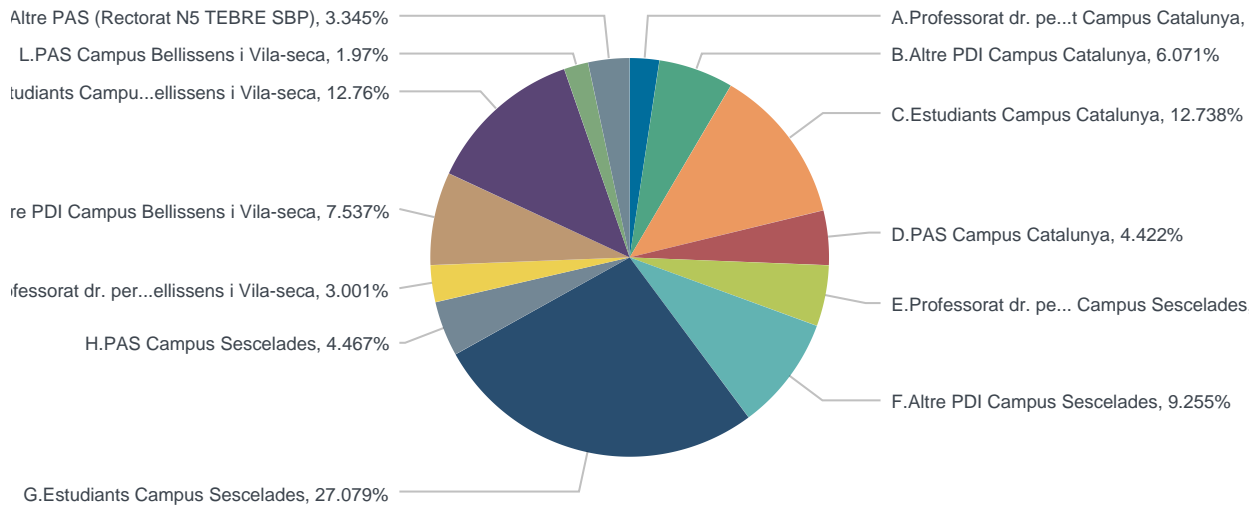

**Vots totals:** vots recollits en tot el procés electoral

**Vots únics:** suma de vots definitius per cada votant a cada circumscripció

**Votants que han votat:** número de persones que han emès com a mínim un vot

Cens

18,497

Participació

23.60%

## Participació en %

## Gràfic de vots per circumscripció