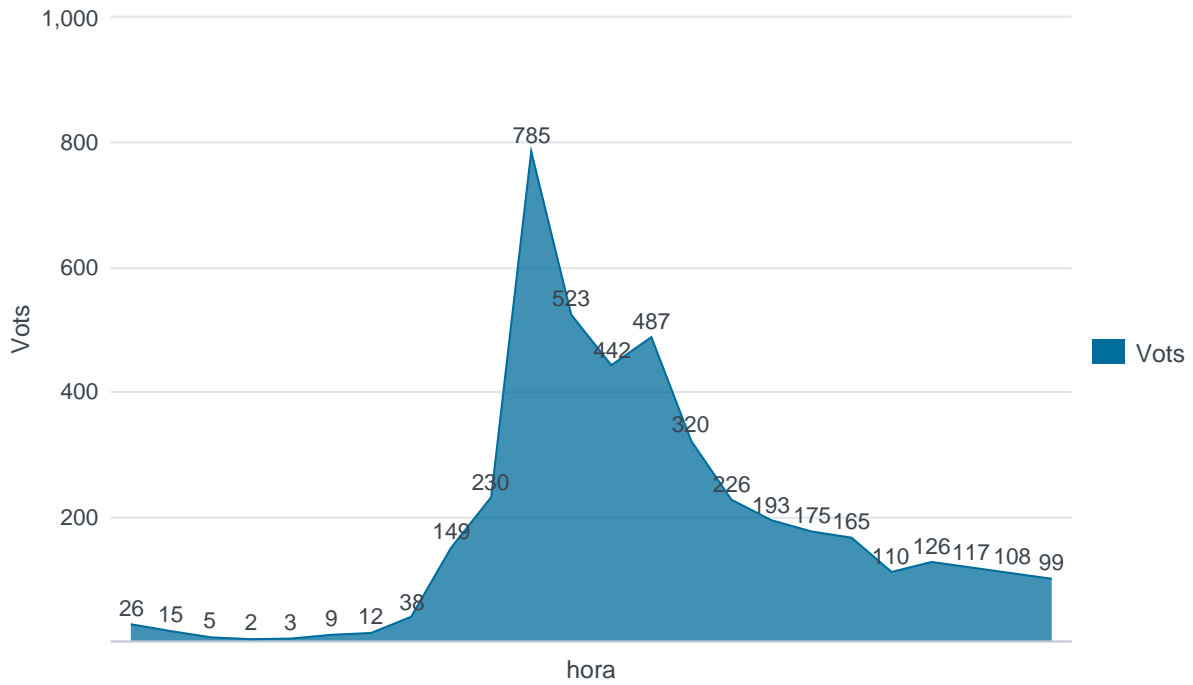

Gràfic comparatiu per hores de votació