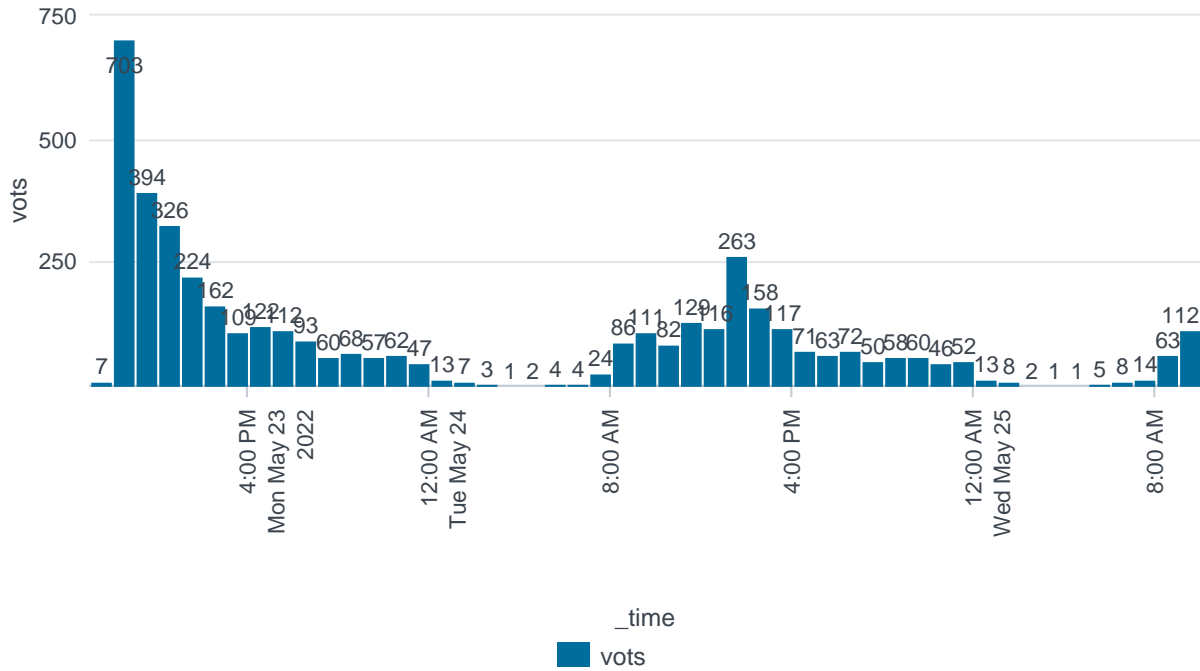

Vots per cada hora

Distribució de vots per cada hora

_time	vots
2022-05-23 09:00	7
2022-05-23 10:00	703
2022-05-23 11:00	394
2022-05-23 12:00	326
2022-05-23 13:00	224
2022-05-23 14:00	162
2022-05-23 15:00	109
2022-05-23 16:00	122
2022-05-23 17:00	112
2022-05-23 18:00	93
2022-05-23 19:00	60
2022-05-23 20:00	68
2022-05-23 21:00	57
2022-05-23 22:00	62
2022-05-23 23:00	47
2022-05-24 00:00	13
2022-05-24 01:00	7
2022-05-24 02:00	3
2022-05-24 03:00	1
2022-05-24 04:00	2
2022-05-24 05:00	4
2022-05-24 06:00	4
2022-05-24 07:00	24