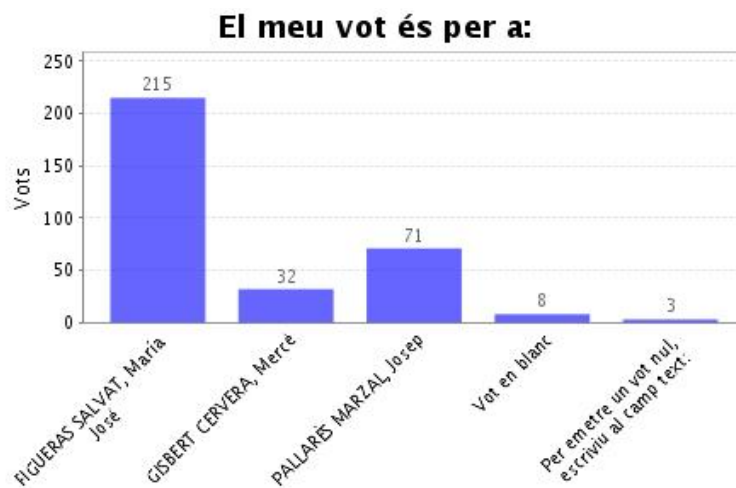

Opcions	Vots
FIGUERAS SALVAT, Maria José	215
GISBERT CERVERA, Mercè	32
PALLARÈS MARZAL, Josep	71
Vot en blanc	8
Per emetre un vot nul, escriviu al camp text: Veure	3
totes les respostes.	
Nombre total de vots en aquesta pregunta:	329
Districte 1:	329

Dades de l'Elecció "K.Estudiants Campus Bellissens i Vila-seca"

Institució:	URV Rector
Agrupació d'eleccions:	Elecció a rector/a
Data d'inici:	23-05-2022 09:55 CEST
Data de finalització:	25-05-2022 10:02 CEST
Informe generat el:	25-05-2022 10:29 CEST
Vots vàlids:	557
Data de recompte:	25-05-2022 10:09 CEST

- Veure detalls

Vots rebuts:	557
Vots únics:	557
Vots oberts:	557
Vots vàlids:	557

Preguntes, respostes i vots "K.Estudiants Campus Bellissens i Vila-seca"

Elecció a rector/a: Estudiants Campus Bellissens i Vila-seca