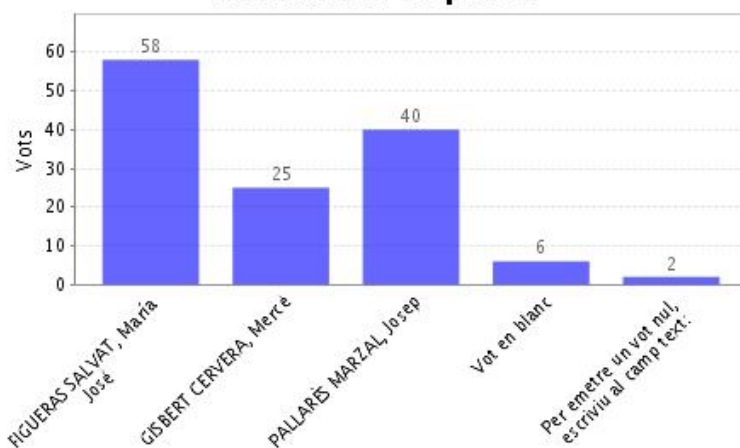

El meu vot és per a:

Opcions	Vots
FIGUERAS SALVAT, Maria José	58
GISBERT CERVERA, Mercè	25
PALLARÈS MARZAL, Josep	40
Vot en blanc	6
Per emetre un vot nul, escriviu al camp text: Veure	2
totes les respostes.	
Nombre total de vots en aquesta pregunta:	131
Districte 1:	131

Dades de l'Elecció "J.Altre PDI Campus Bellissens i Vila-seca"

Institució:	URV Rector
Agrupació d'eleccions:	Elecció a rector/a
Data d'inici:	23-05-2022 09:55 CEST
Data de finalització:	25-05-2022 10:02 CEST
Informe generat el:	25-05-2022 10:29 CEST
Vots vàlids:	329
Data de recompte:	25-05-2022 10:09 CEST

- Veure detalls

Vots rebuts:	329
Vots únics:	329
Vots oberts:	329
Vots vàlids:	329

Preguntes, respostes i vots "J.Altre PDI Campus Bellissens i Vila-seca"

Elecció a rector/a: Altre PDI Campus Bellissens i Vila-seca