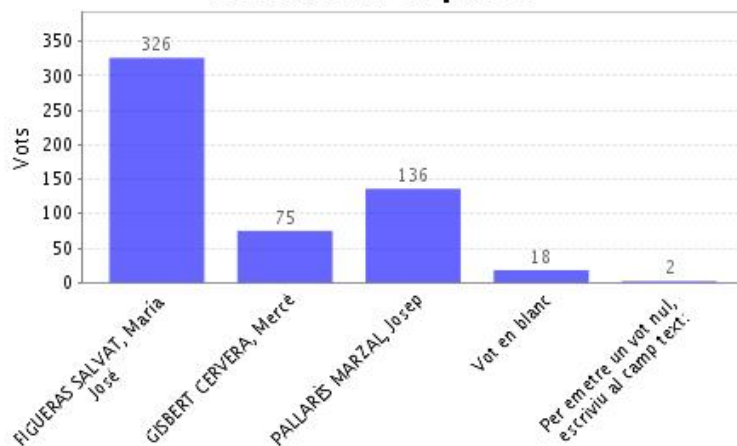

El meu vot és per a:

Opcions	Vots
FIGUERAS SALVAT, Maria José	326
GIBBERT CERVERA, Mercè	75
PALLARÈS MARZAL, Josep	136
Vot en blanc	18
Per emetre un vot nul, escriviu al camp text: Veure	2
totes les respostes.	
Nombre total de vots en aquesta pregunta:	557
Districte 1:	557

Dades de l'Elecció "L.PAS Campus Bellissens i Vila-seca"

Institució:	URV Rector
Agrupació d'eleccions:	Elecció a rector/a
Data d'inici:	23-05-2022 09:55 CEST
Data de finalització:	25-05-2022 10:02 CEST
Informe generat el:	25-05-2022 10:29 CEST
Vots vàlids:	86
Data de recompte:	25-05-2022 10:09 CEST

- Veure detalls

Vots rebuts:	86
Vots únics:	86
Vots oberts:	86
Vots vàlids:	86

Preguntes, respostes i vots "L.PAS Campus Bellissens i Vila-seca"

Elecció a rector/a: PAS Campus Bellissens i Vila-seca