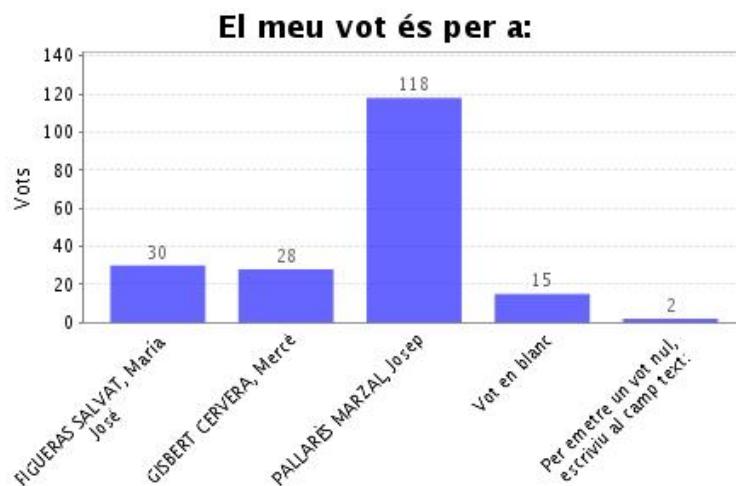

Opcions	Vots
FIGUERAS SALVAT, Maria José	30
GISBERT CERVERA, Mercè	28
PALLARÈS MARZAL, Josep	118
Vot en blanc	15
Per emetre un vot nul, escriuiu al camp text: Veure	2
totes les respostes.	
Nombre total de vots en aquesta pregunta:	193
Districte 1:	193

Dades de l'Elecció "E.Professorat dr. permanent Campus Sescelades"

Institució:	URV Rector
Agrupació d'eleccions:	Elecció a rector/a
Data d'inici:	23-05-2022 09:55 CEST
Data de finalització:	25-05-2022 10:02 CEST
Informe generat el:	25-05-2022 10:29 CEST
Vots vàlids:	216
Data de recompte:	25-05-2022 10:09 CEST

- Veure detalls

Vots rebuts:	216
Vots únics:	216
Vots oberts:	216
Vots vàlids:	216

Preguntes, respostes i vots "E.Professorat dr. permanent Campus Sescelades"

Elecció a rector/a: Professorat dr. permanent Campus Sescelades