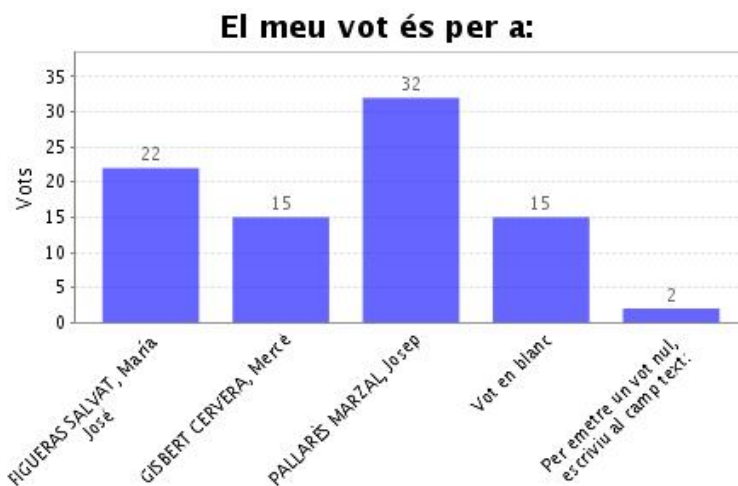

Opcions	Vots
FIGUERAS SALVAT, Maria José	22
GISBERT CERVERA, Mercè	15
PALLARÈS MARZAL, Josep	32
Vot en blanc	15
Per emetre un vot nul, escriviu al camp text: Veure	2
totes les respostes.	
Nombre total de vots en aquesta pregunta:	86
Districte 1:	86

Dades de l'Elecció "M.Altre PAS (Rectorat, N5, TEBRE, SBP)"

Institució:	URV Rector
Agrupació d'eleccions:	Elecció a rector/a
Data d'inici:	23-05-2022 09:55 CEST
Data de finalització:	25-05-2022 10:02 CEST
Informe generat el:	25-05-2022 10:29 CEST
Vots vàlids:	146
Data de recompte:	25-05-2022 10:09 CEST

- Veure detalls

Vots rebuts:	146
Vots únics:	146
Vots oberts:	146
Vots vàlids:	146

Preguntes, respostes i vots "M.Altre PAS (Rectorat, N5, TEBRE, SBP)"

Elecció a rector/a: Altre PAS (Rectorat, N5, TEBRE, SBP)