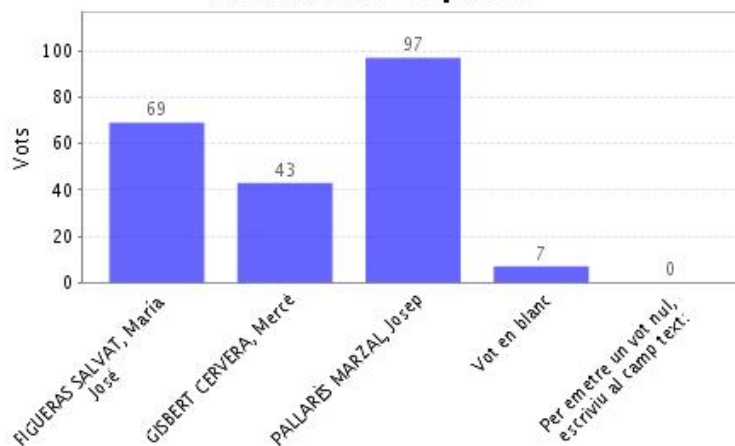

El meu vot és per a:

Opcions	Vots
FIGUERAS SALVAT, Maria José	69
GIBBERT CERVERA, Mercè	43
PALLARÈS MARZAL, Josep	97
Vot en blanc	7
Per emetre un vot nul, escriviu al camp text: Veure	0
totes les respostes.	
Nombre total de vots en aquesta pregunta:	216
Districte 1:	216

Dades de l'Elecció "F.Altre PDI Campus Sescelades"

Institució:	URV Rector
Agrupació d'eleccions:	Elecció a rector/a
Data d'inici:	23-05-2022 09:55 CEST
Data de finalització:	25-05-2022 10:02 CEST
Informe generat el:	25-05-2022 10:29 CEST
Vots vàlids:	404
Data de recompte:	25-05-2022 10:09 CEST

- Veure detalls

Vots rebuts:	404
Vots únics:	404
Vots oberts:	404
Vots vàlids:	404

Preguntes, respostes i vots "F.Altre PDI Campus Sescelades"

Elecció a rector/a: Altre PDI Campus Sescelades