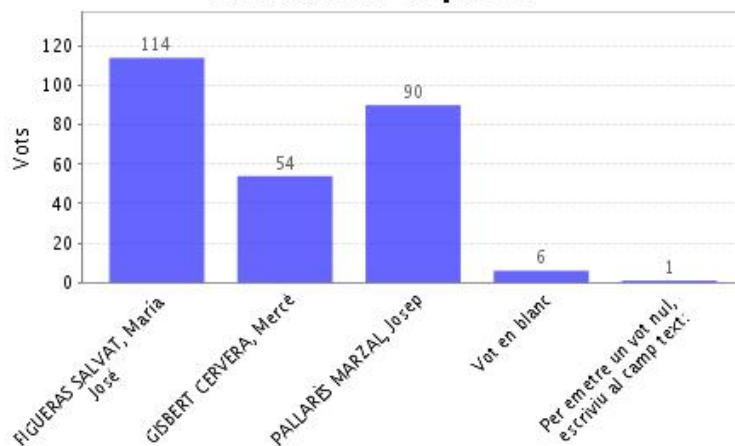

Informe generat el: 25-05-2022 10:29 CEST
Vots vàlids: 265
Data de recompte: 25-05-2022 10:09 CEST

- Veure detalls

Vots rebuts: 265
Vots únics: 265
Vots oberts: 265
Vots vàlids: 265

Preguntes, respostes i vots "B.Altre PDI Campus Catalunya"

Elecció a rector/a: Altre PDI Campus Catalunya

El meu vot és per a:

Opcions	Vots
FIGUERAS SALVAT, Maria José	114
GIBERT CERVERA, Mercè	54
PALLARÈS MARZAL, Josep	90
Vot en blanc	6
Per emetre un vot nul, escriuiu al camp text: Veure	1

totes les respostes.

Nombre total de vots en aquesta pregunta: 265
Districte 1: 265

Dades de l'Elecció "C.Estudiants Campus Catalunya"

Institució: URV Rector
Agrupació d'eleccions: Elecció a rector/a
Data d'inici: 23-05-2022 09:55 CEST
Data de finalització: 25-05-2022 10:02 CEST
Informe generat el: 25-05-2022 10:29 CEST
Vots vàlids: 556
Data de recompte: 25-05-2022 10:09 CEST

- Veure detalls

Vots rebuts: 556
Vots únics: 556
Vots oberts: 556
Vots vàlids: 556