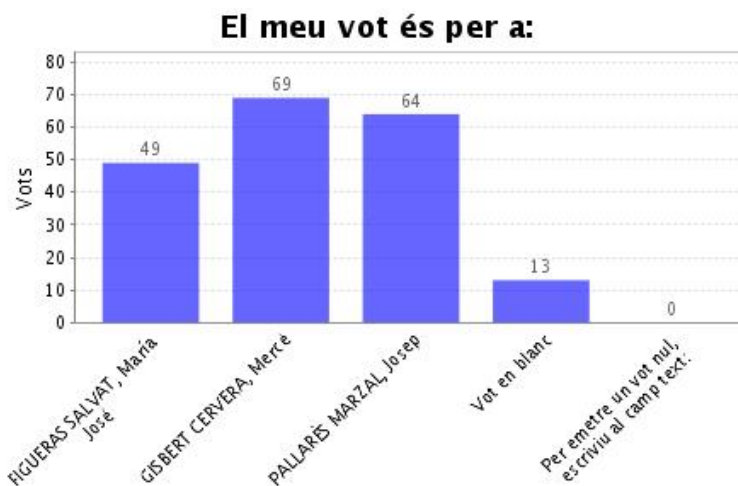

Opcions	Vots
FIGUERAS SALVAT, Maria José	49
GIBBERT CERVERA, Mercè	69
PALLARÈS MARZAL, Josep	64
Vot en blanc	13
Per emetre un vot nul, escriuiu al camp text: Veure	0
totes les respostes.	
Nombre total de vots en aquesta pregunta:	195
Districte 1:	195

Dades de l'Elecció "I.Professorat dr. permanent Campus Bellissens i Vila-seca"

Institució:	URV Rector
Agrupació d'eleccions:	Elecció a rector/a
Data d'inici:	23-05-2022 09:55 CEST
Data de finalització:	25-05-2022 10:02 CEST
Informe generat el:	25-05-2022 10:29 CEST
Vots vàlids:	131
Data de recompte:	25-05-2022 10:09 CEST

- Veure detalls

Vots rebuts:	131
Vots únics:	131
Vots oberts:	131
Vots vàlids:	131

Preguntes, respostes i vots "I.Professorat dr. permanent Campus Bellissens i Vila-seca"

Elecció a rector/a: Professorat dr. permanent Campus Bellissens i Vila-seca