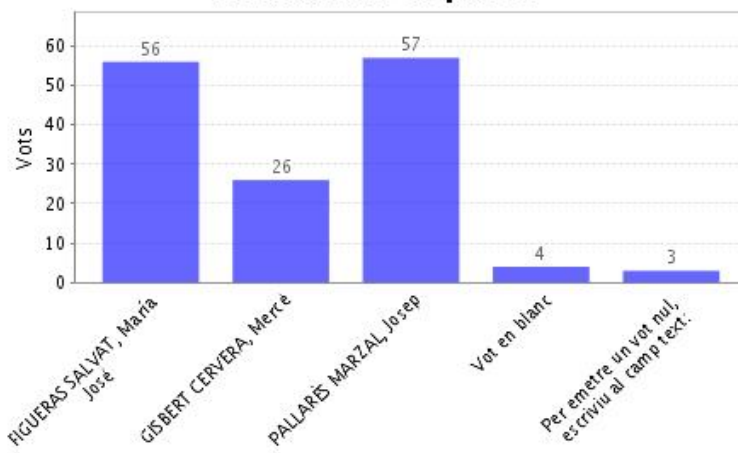

El meu vot és per a:

Opcions	Vots
FIGUERAS SALVAT, Maria José	56
GISBERT CERVERA, Mercè	26
PALLARÈS MARZAL, Josep	57
Vot en blanc	4
Per emetre un vot nul, escriuvi al camp text: Veure	3
totes les respostes.	
Nombre total de vots en aquesta pregunta:	146
Districte 1:	146