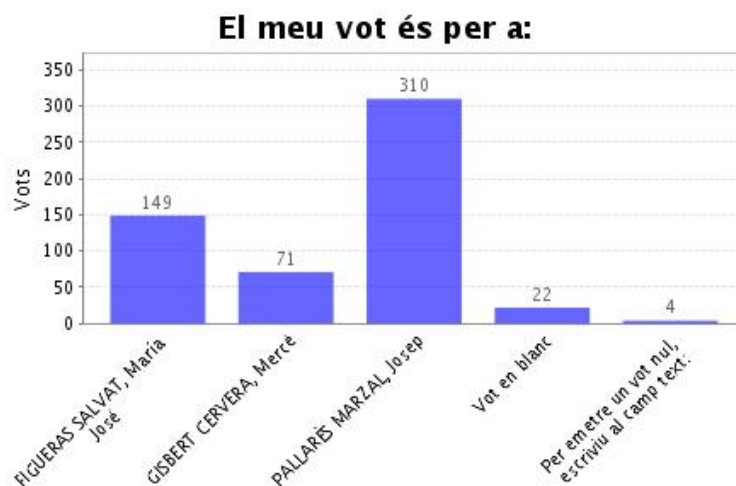

Preguntes, respostes i vots "C.Estudiants Campus Catalunya"

Elecció a rector/a: Estudiants Campus Catalunya

Opcions	Vots
FIGUERAS SALVAT, Maria José	149
GIBERT CERVERA, Mercè	71
PALLARÈS MARZAL, Josep	310
Vot en blanc	22
Per emetre un vot nul, escriuiu al camp text: Veure	4
totes les respostes.	
Nombre total de vots en aquesta pregunta:	556
Districte 1:	556

Dades de l'Elecció "D.PAS Campus Catalunya"

Institució:	URV Rector
Agrupació d'eleccions:	Elecció a rector/a
Data d'inici:	23-05-2022 09:55 CEST
Data de finalització:	25-05-2022 10:02 CEST
Informe generat el:	25-05-2022 10:29 CEST
Vots vàlids:	193
Data de recompte:	25-05-2022 10:09 CEST

- Veure detalls

Vots rebuts:	193
Vots únics:	193
Vots oberts:	193
Vots vàlids:	193

Preguntes, respostes i vots "D.PAS Campus Catalunya"

Elecció a rector/a: PAS Campus Catalunya