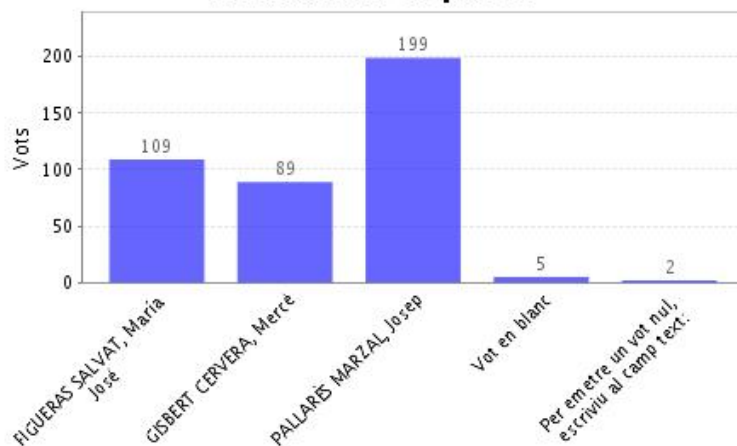

El meu vot és per a:

Opcions	Vots
FIGUERAS SALVAT, Maria José	109
GISBERT CERVERA, Mercè	89
PALLARÈS MARZAL, Josep	199
Vot en blanc	5
Per emetre un vot nul, escriviu al camp text: Veure	2
totes les respostes.	
Nombre total de vots en aquesta pregunta:	404
Districte 1:	404

Dades de l'Elecció "G.Estudiants Campus Sescelades"

Institució:	URV Rector
Agrupació d'eleccions:	Elecció a rector/a
Data d'inici:	23-05-2022 09:55 CEST
Data de finalització:	25-05-2022 10:02 CEST
Informe generat el:	25-05-2022 10:29 CEST
Vots vàlids:	1182
Data de recompte:	25-05-2022 10:09 CEST

- Veure detalls

Vots rebuts:	1182
Vots únics:	1182
Vots oberts:	1182
Vots vàlids:	1182

Preguntes, respostes i vots "G.Estudiants Campus Sescelades"

Elecció a rector/a: Estudiants Campus Sescelades