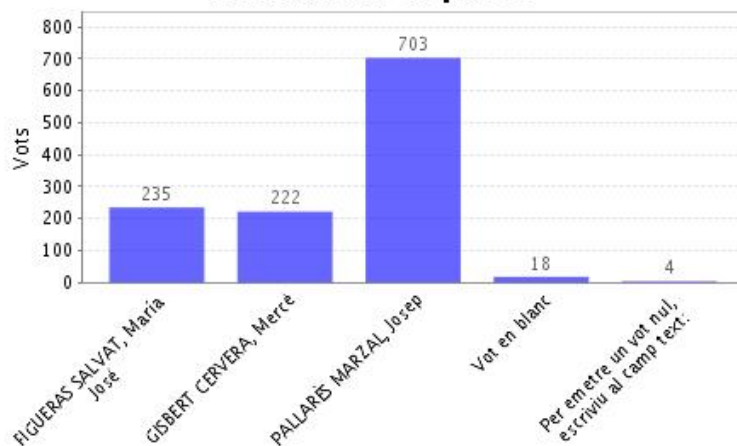

El meu vot és per a:

Opcions	Vots
FIGUERAS SALVAT, Maria José	235
GIBBERT CERVERA, Mercè	222
PALLARÈS MARZAL, Josep	703
Vot en blanc	18
Per emetre un vot nul, escriviu al camp text: Veure	4
totes les respostes.	
Nombre total de vots en aquesta pregunta:	1182
Districte 1:	1182

Dades de l'Elecció "H.PAS Campus Sescelades"

Institució:	URV Rector
Agrupació d'eleccions:	Elecció a rector/a
Data d'inici:	23-05-2022 09:55 CEST
Data de finalització:	25-05-2022 10:02 CEST
Informe generat el:	25-05-2022 10:29 CEST
Vots vàlids:	195
Data de recompte:	25-05-2022 10:09 CEST

- Veure detalls

Vots rebuts:	195
Vots únics:	195
Vots oberts:	195
Vots vàlids:	195

Preguntes, respostes i vots "H.PAS Campus Sescelades"

Elecció a rector/a: PAS Campus Sescelades