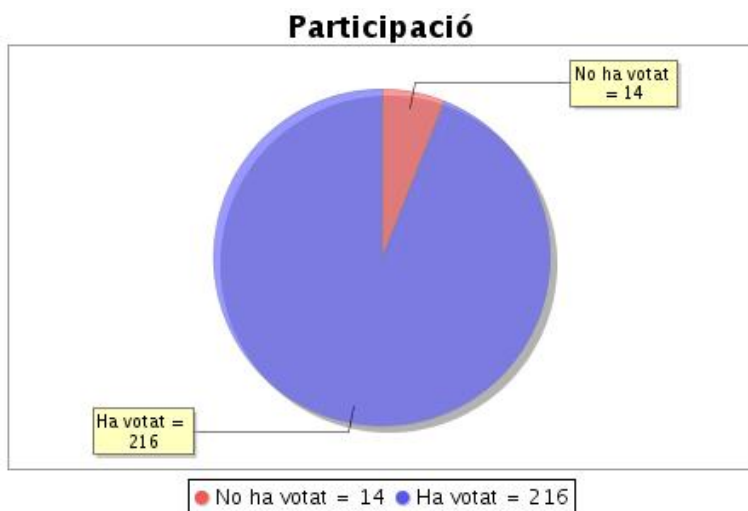

Participació

Votants que han votat	Nombre de Votants Autoritzats	%
556	4393	12,66%

Elecció "D.PAS Campus Catalunya"**Resum de l'estat actual de l'elecció**

Institució: URV Rector
 Agrupació d'eleccions: Elecció a rector/a
 Data d'inici: 23-05-2022 09:55 CEST
 Data de finalització: 25-05-2022 10:02 CEST
 Informe generat el: 25-05-2022 10:34 CEST

Participació

Votants que han votat	Nombre de Votants Autoritzats	%
193	218	88,53%

**Elecció "E.Professorat dr. permanent Campus Sescelades"****Resum de l'estat actual de l'elecció**

Institució: URV Rector
 Agrupació d'eleccions: Elecció a rector/a
 Data d'inici: 23-05-2022 09:55 CEST
 Data de finalització: 25-05-2022 10:02 CEST
 Informe generat el: 25-05-2022 10:34 CEST

Participació

Votants que han votat	Nombre de Votants Autoritzats	%
216	230	93,91%

Elecció "F. Altre PDI Campus Sescelades"

Resum de l'estat actual de l'elecció

Institució: URV Rector
 Agrupació d'eleccions: Elecció a rector/a
 Data d'inici: 23-05-2022 09:55 CEST
 Data de finalització: 25-05-2022 10:02 CEST
 Informe generat el: 25-05-2022 10:34 CEST

Participació

Votants que han votat	Nombre de Votants Autoritzats	%
404	661	61,12%

Elecció "G. Estudiants Campus Sescelades"

Resum de l'estat actual de l'elecció

Institució: URV Rector
 Agrupació d'eleccions: Elecció a rector/a
 Data d'inici: 23-05-2022 09:55 CEST