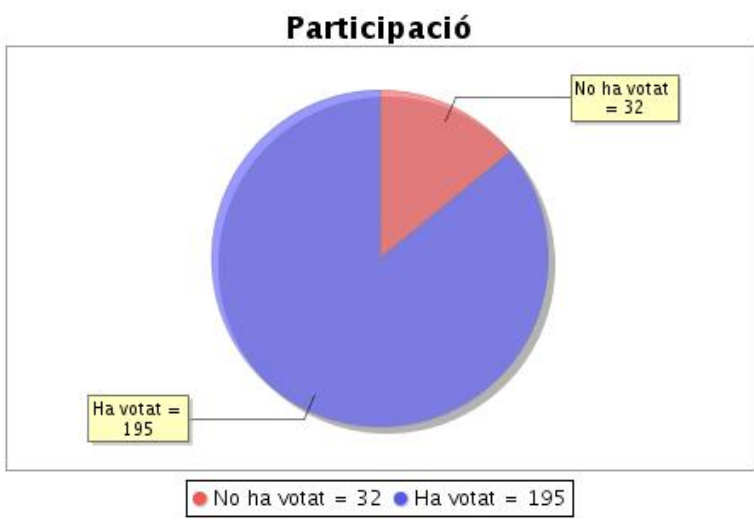

Participació

Votants que han votat	Nombre de Votants Autoritzats	%
195	227	85,9%