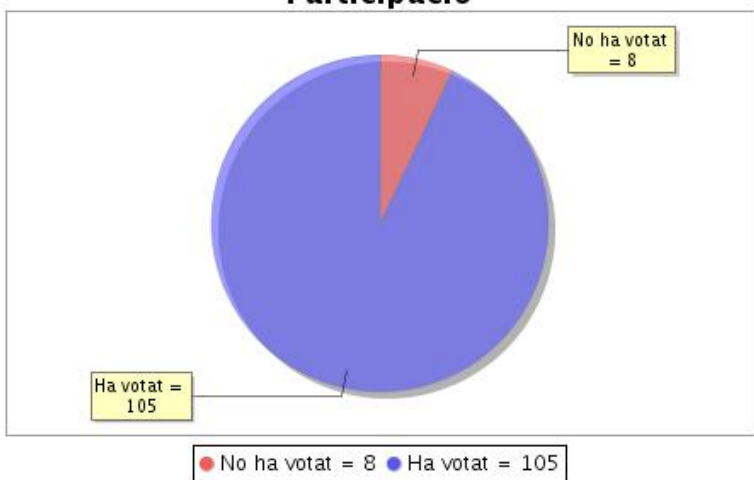

Participació

Elecció "B.Altre PDI Campus Catalunya"

Resum de l'estat actual de l'elecció

Institució: URV Rector