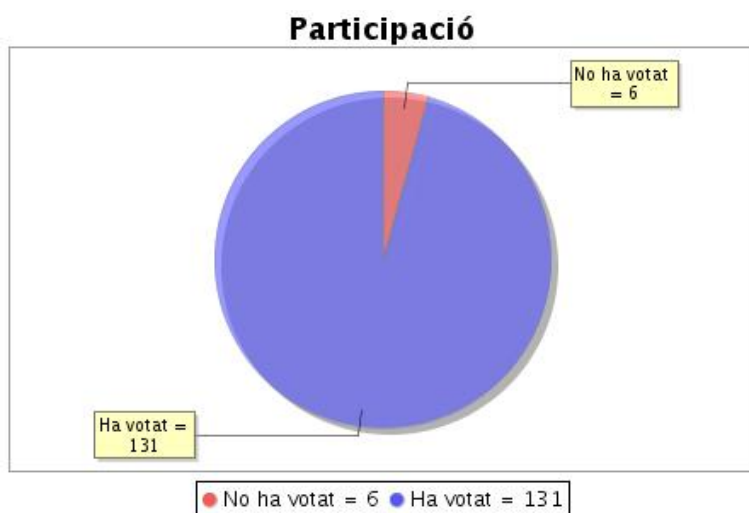

Institució: URV Rector
 Agrupació d'eleccions: Elecció a rector/a
 Data d'inici: 23-05-2022 09:55 CEST
 Data de finalització: 25-05-2022 10:02 CEST
 Informe generat el: 25-05-2022 10:34 CEST

Participació

Votants que han votat	Nombre de Votants Autoritzats	%
195	227	85,9%

Elecció "I.Professorat dr. permanent Campus Bellissens i Vila-seca"**Resum de l'estat actual de l'elecció**

Institució: URV Rector
 Agrupació d'eleccions: Elecció a rector/a
 Data d'inici: 23-05-2022 09:55 CEST
 Data de finalització: 25-05-2022 10:02 CEST
 Informe generat el: 25-05-2022 10:34 CEST

Participació

Votants que han votat	Nombre de Votants Autoritzats	%
131	137	95,62%

**Elecció "J.Altre PDI Campus Bellissens i Vila-seca"****Resum de l'estat actual de l'elecció**

Institució: URV Rector
 Agrupació d'eleccions: Elecció a rector/a
 Data d'inici: 23-05-2022 09:55 CEST
 Data de finalització: 25-05-2022 10:02 CEST
 Informe generat el: 25-05-2022 10:34 CEST