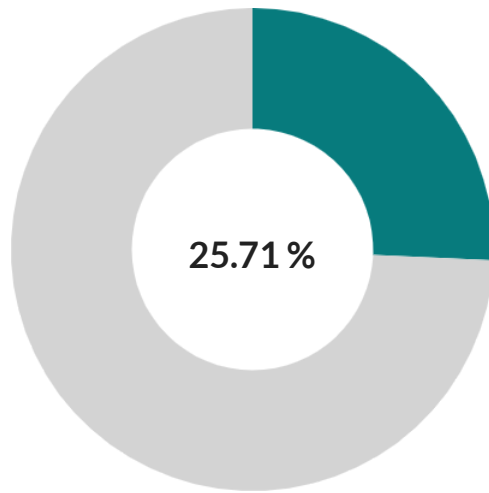

Institució: Universitat Rovira i Virgili

Event electoral: Agrupació d'eleccions rector o rectora

Elecció: Eleccions a rector o rectora

Participació

Participació de l'Elecció

Votants autoritzats: 19794

Participació (Votants que han votat): 5090 (25.71%) [i](#)

Abstenció (Votants que no han votat): 14704 (74.29%) [i](#)

Primer vot: 2026-05-25 09:49 (CEST)

Últim vot: 2026-05-27 09:59 (CEST)