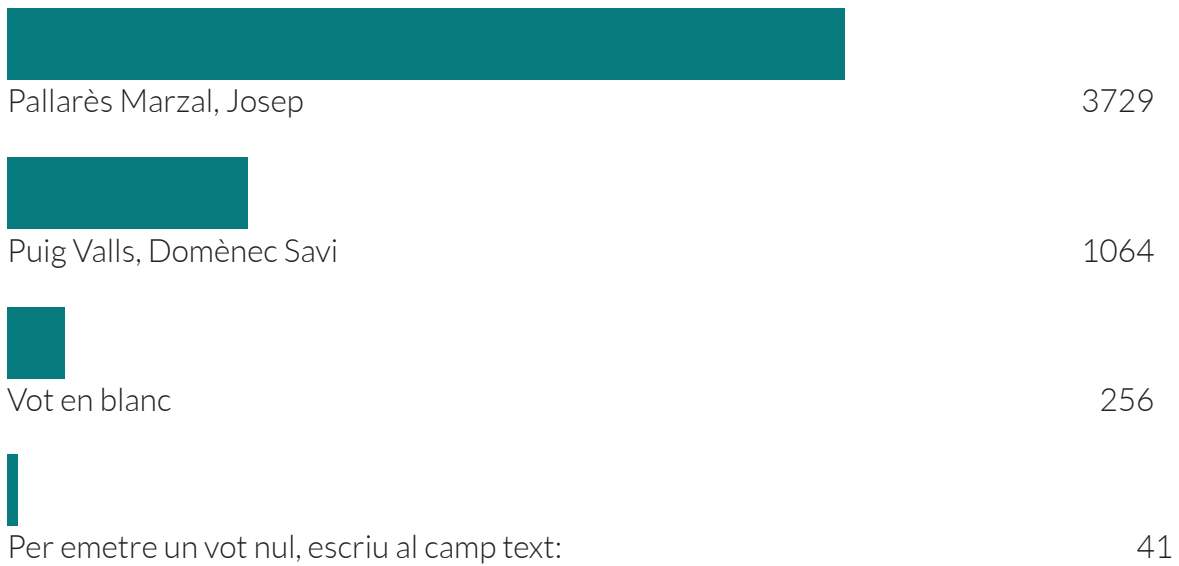

Institució: Universitat Rovira i Virgili

Event electoral: Agrupació d'eleccions rector o rectora

Elecció: Eleccions a rector o rectora

Resultats de les eleccions

Data de recompte: 2026-05-27 10:06 (CEST)

1. El meu vot és per a:

5090 Vots