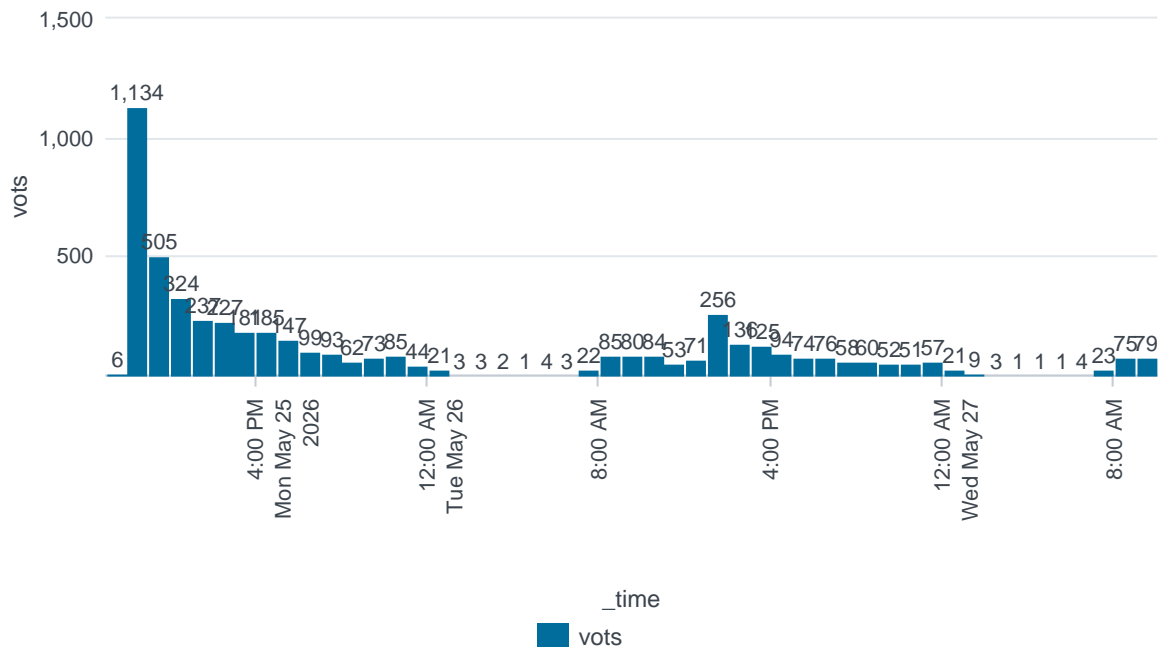

DEFINICIONS

Vots totals: vots recollits en tot el procés electoral

Vots únics: suma de vots definitius per cada votant a cada circumscripció

Votants que han votat: número de persones que han emès com a mínim un vot

Cens

19,794

Participació

25.71%

Participació en %

Gràfic de vots per circumscripció

Distribució de vots per circumscripció

eleccio	circumscripcio	vots	cens	percentatge
URV-Agrupacio d'eleccions rector o rectora	Eleccions a rector o rectora	5090	19794	25.71
Total		5090		

Distribució de vots per dia

_time	WEB
2026-05-25	3402
2026-05-26	1471
2026-05-27	217

Distribució de vots per hores

Vots per cada hora

Distribució de vots per cada hora

_time	vots
2026-05-25 09:00	6
2026-05-25 10:00	1134
2026-05-25 11:00	505
2026-05-25 12:00	324
2026-05-25 13:00	237
2026-05-25 14:00	227
2026-05-25 15:00	181
2026-05-25 16:00	185
2026-05-25 17:00	147
2026-05-25 18:00	99
2026-05-25 19:00	93
2026-05-25 20:00	62
2026-05-25 21:00	73
2026-05-25 22:00	85
2026-05-25 23:00	44
2026-05-26 00:00	21
2026-05-26 01:00	3
2026-05-26 02:00	3
2026-05-26 03:00	2
2026-05-26 04:00	1
2026-05-26 05:00	4
2026-05-26 06:00	3
2026-05-26 07:00	22
2026-05-26 08:00	85
2026-05-26 09:00	80
2026-05-26 10:00	84
2026-05-26 11:00	53
2026-05-26 12:00	71

2026-05-27 12:36:34 CEST

Monitoritza les activitats del Portal de Votació Invote

time	vots
2026-05-26 13:00	256
2026-05-26 14:00	136
2026-05-26 15:00	125
2026-05-26 16:00	94
2026-05-26 17:00	74
2026-05-26 18:00	76
2026-05-26 19:00	58
2026-05-26 20:00	60
2026-05-26 21:00	52
2026-05-26 22:00	51
2026-05-26 23:00	57
2026-05-27 00:00	21
2026-05-27 01:00	9
2026-05-27 02:00	3
2026-05-27 03:00	1
2026-05-27 04:00	1
2026-05-27 05:00	1
2026-05-27 06:00	4
2026-05-27 07:00	23
2026-05-27 08:00	75
2026-05-27 09:00	79