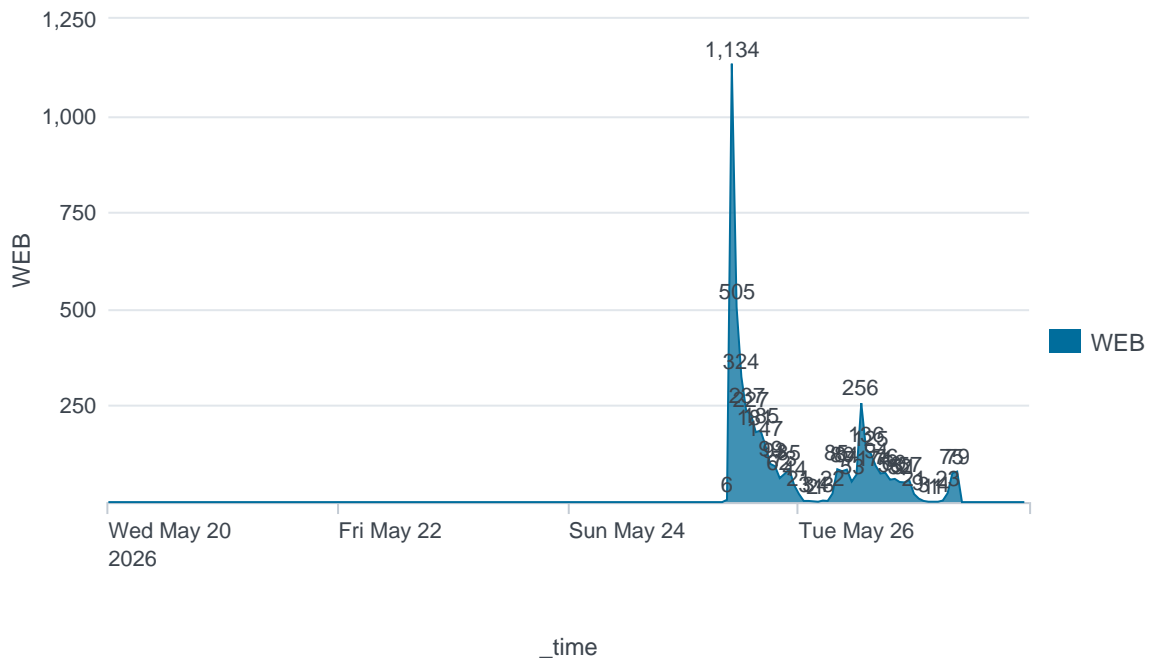

Cens

19,794

Participació

25.71%

Participació en %

Gràfic de vots per circumscripció

Distribució de vots per circumscripció

eleccio	circumscripcio	vots	cens	percentatge
URV-Agrupacio d'eleccions rector o rectora	Eleccions a rector o rectora	5090	19794	25.71
Total		5090		

Distribució de vots per dia

_time	WEB
2026-05-25	3402
2026-05-26	1471
2026-05-27	217

Distribució de vots per hores

Vots per cada hora

Distribució de vots per cada hora

_time	vots
2026-05-25 09:00	6
2026-05-25 10:00	1134
2026-05-25 11:00	505
2026-05-25 12:00	324
2026-05-25 13:00	237
2026-05-25 14:00	227
2026-05-25 15:00	181
2026-05-25 16:00	185
2026-05-25 17:00	147
2026-05-25 18:00	99
2026-05-25 19:00	93
2026-05-25 20:00	62
2026-05-25 21:00	73
2026-05-25 22:00	85
2026-05-25 23:00	44
2026-05-26 00:00	21
2026-05-26 01:00	3
2026-05-26 02:00	3
2026-05-26 03:00	2
2026-05-26 04:00	1
2026-05-26 05:00	4
2026-05-26 06:00	3
2026-05-26 07:00	22
2026-05-26 08:00	85
2026-05-26 09:00	80
2026-05-26 10:00	84
2026-05-26 11:00	53
2026-05-26 12:00	71

2026-05-27 12:36:34 CEST

Monitoritza les activitats del Portal de Votació Invote

time	vots
2026-05-26 13:00	256
2026-05-26 14:00	136
2026-05-26 15:00	125
2026-05-26 16:00	94
2026-05-26 17:00	74
2026-05-26 18:00	76
2026-05-26 19:00	58
2026-05-26 20:00	60
2026-05-26 21:00	52
2026-05-26 22:00	51
2026-05-26 23:00	57
2026-05-27 00:00	21
2026-05-27 01:00	9
2026-05-27 02:00	3
2026-05-27 03:00	1
2026-05-27 04:00	1
2026-05-27 05:00	1
2026-05-27 06:00	4
2026-05-27 07:00	23
2026-05-27 08:00	75
2026-05-27 09:00	79