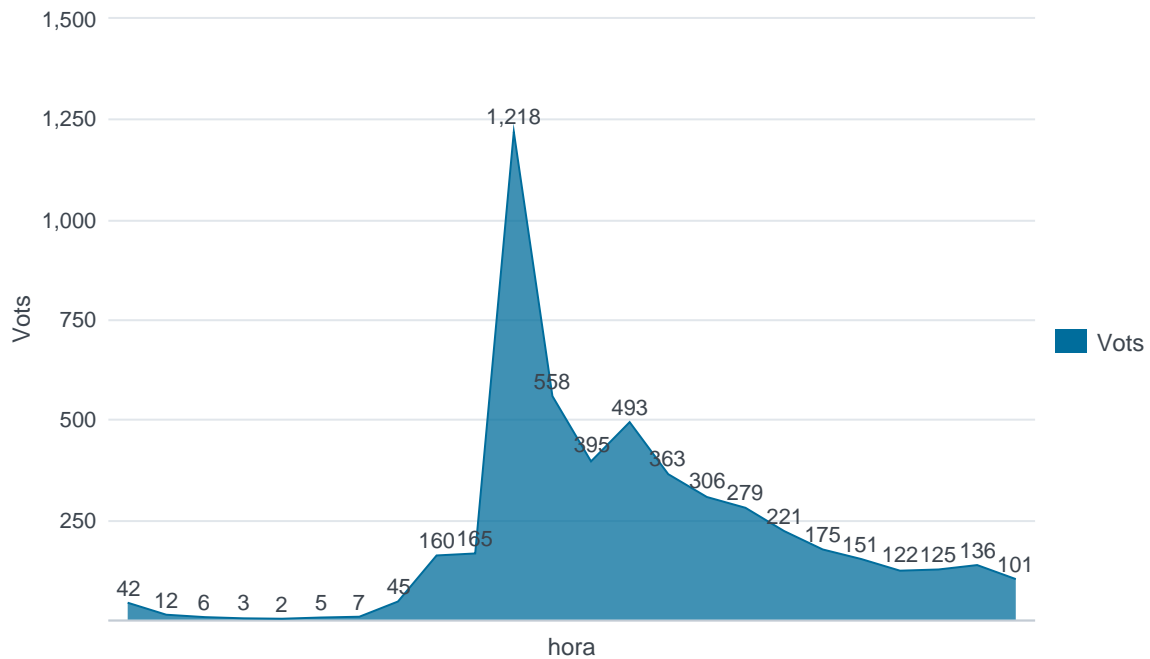

Monitoritza les activitats del Portal de Votació Invote

time	circumscripcio	vots
2026-05-26 14:00	Eleccions a rector o rectora	136
2026-05-26 15:00	Eleccions a rector o rectora	125
2026-05-26 16:00	Eleccions a rector o rectora	94
2026-05-26 17:00	Eleccions a rector o rectora	74
2026-05-26 18:00	Eleccions a rector o rectora	76
2026-05-26 19:00	Eleccions a rector o rectora	58
2026-05-26 20:00	Eleccions a rector o rectora	60
2026-05-26 21:00	Eleccions a rector o rectora	52
2026-05-26 22:00	Eleccions a rector o rectora	51
2026-05-26 23:00	Eleccions a rector o rectora	57
2026-05-27 00:00	Eleccions a rector o rectora	21
2026-05-27 01:00	Eleccions a rector o rectora	9
2026-05-27 02:00	Eleccions a rector o rectora	3
2026-05-27 03:00	Eleccions a rector o rectora	1
2026-05-27 04:00	Eleccions a rector o rectora	1
2026-05-27 05:00	Eleccions a rector o rectora	1
2026-05-27 06:00	Eleccions a rector o rectora	4
2026-05-27 07:00	Eleccions a rector o rectora	23
2026-05-27 08:00	Eleccions a rector o rectora	75
2026-05-27 09:00	Eleccions a rector o rectora	79

Gràfic comparatiu per hores de votació