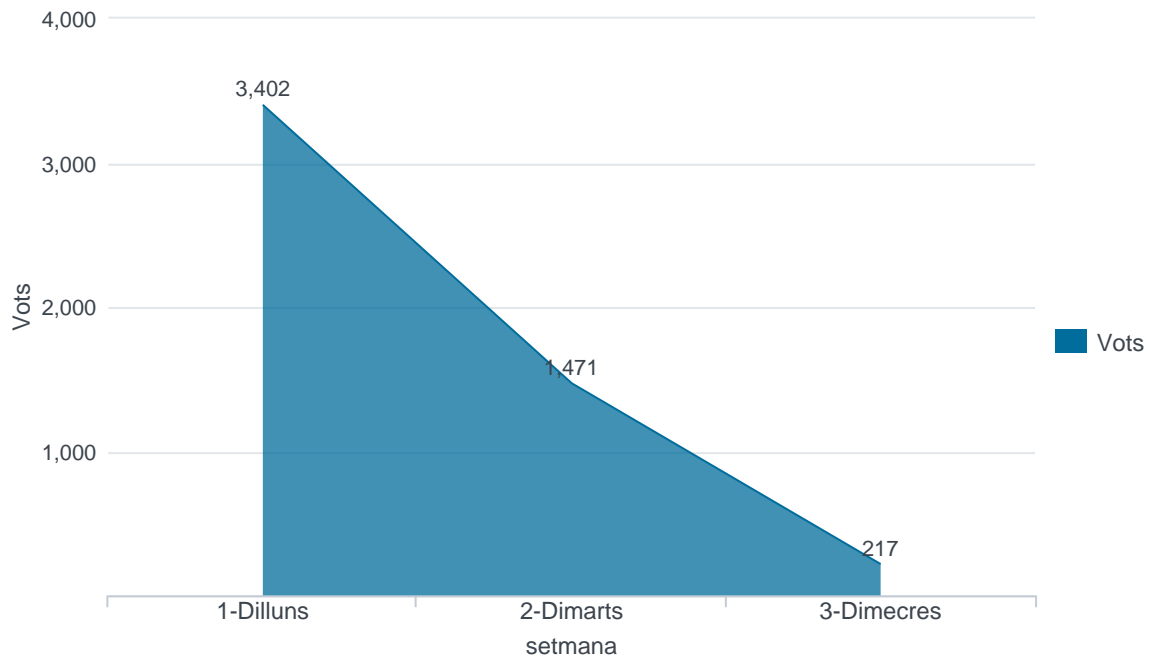

Gràfic comparatiu de votacions per dies de la setmana

Evidències inVote

DATA	IDEVIDENCIA	IDUSUARI	ORGANISME	DETALLEVIDENCIA
2026-05-20 12:34:28.408	ELECCIÓ	Admin_URV	URV	[ELECCIO: Universitat Rovira i Virgili] [ALIES: E-RECT] [ID_AGRUPACIO_ELECCIO: 40289dc495896be1019e44f110152aaa] [ID_ELECCIO: 40289dc495896be1019e44f37d132ab1] [TIPIUS:GENERIC] [DATA INICI: 25-MAY-26 10.00.00.000000 AM] [DATA FI: 27-MAY-26 10.00.00.000000 AM] [MODEL CERTIFICAT: SECURITY_CERTIFICATES_PREDEFINED_CERTS]
2026-05-20 13:17:31.331	PUBLICACIÓ	Admin_URV	URV	[ELECCIO: Universitat Rovira i Virgili] [ALIES: E-RECT] [ID_AGRUPACIO_ELECCIO: 40289dc495896be1019e44f110152aaa] [ID_ELECCIO: 40289dc495896be1019e44f37d132ab1] [DATA PUBLICACIÓ: 20-MAY-26 01.17.31.331000 PM]
2026-05-25 09:43:36.285	PUBLICACIÓ	Admin_URV	URV	[ELECCIO: Universitat Rovira i Virgili] [ALIES: E-RECT] [ID_AGRUPACIO_ELECCIO: 40289dc495896be1019e44f110152aaa] [ID_ELECCIO: 40289dc495896be1019e44f37d132ab1] [DATA PUBLICACIÓ: 25-MAY-26 09.43.36.285000 AM]
2026-05-27 10:06:37.736	RECOMPTE	Admin_URV	URV	[ELECCIO: Universitat Rovira i Virgili] [ALIES: E-RECT] [ID_AGRUPACIO_ELECCIO: 40289dc495896be1019e44f110152aaa] [ID_ELECCIO: 40289dc495896be1019e44f37d132ab1] [TIPIUS: INVOTE_APPLICATION] [ESTAT: FINISHED] [TOTAL VOTANTS:0] [DATA GENERACIO: 27-MAY-26 10.06.37.736000 AM]