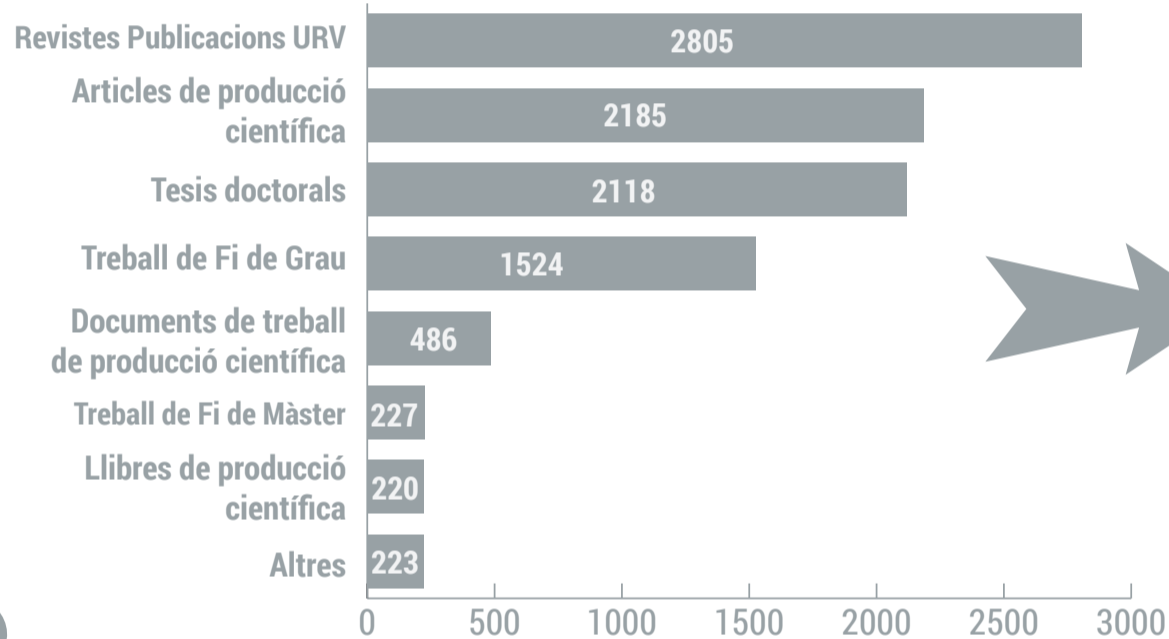

Repositori Institucional de la URV en xifres

2018

Registres:

9.788

▲ 21.6%*

Sessions

9.595

▲ 84.7%*

Usuaris

5.655

▲ 89.9%*

Pàgines visualitzades

45.609

▲ 64.7%*

% Accés obert al Repositori

79.4%
accés obert

20.6%
accés tancat

Articles de producció científica

2.185

▲ 9.5%*

42.8%
en accés obert

1.8%
en accés embargat

0.3%
en accés restringit

55.1%
en accés tancat