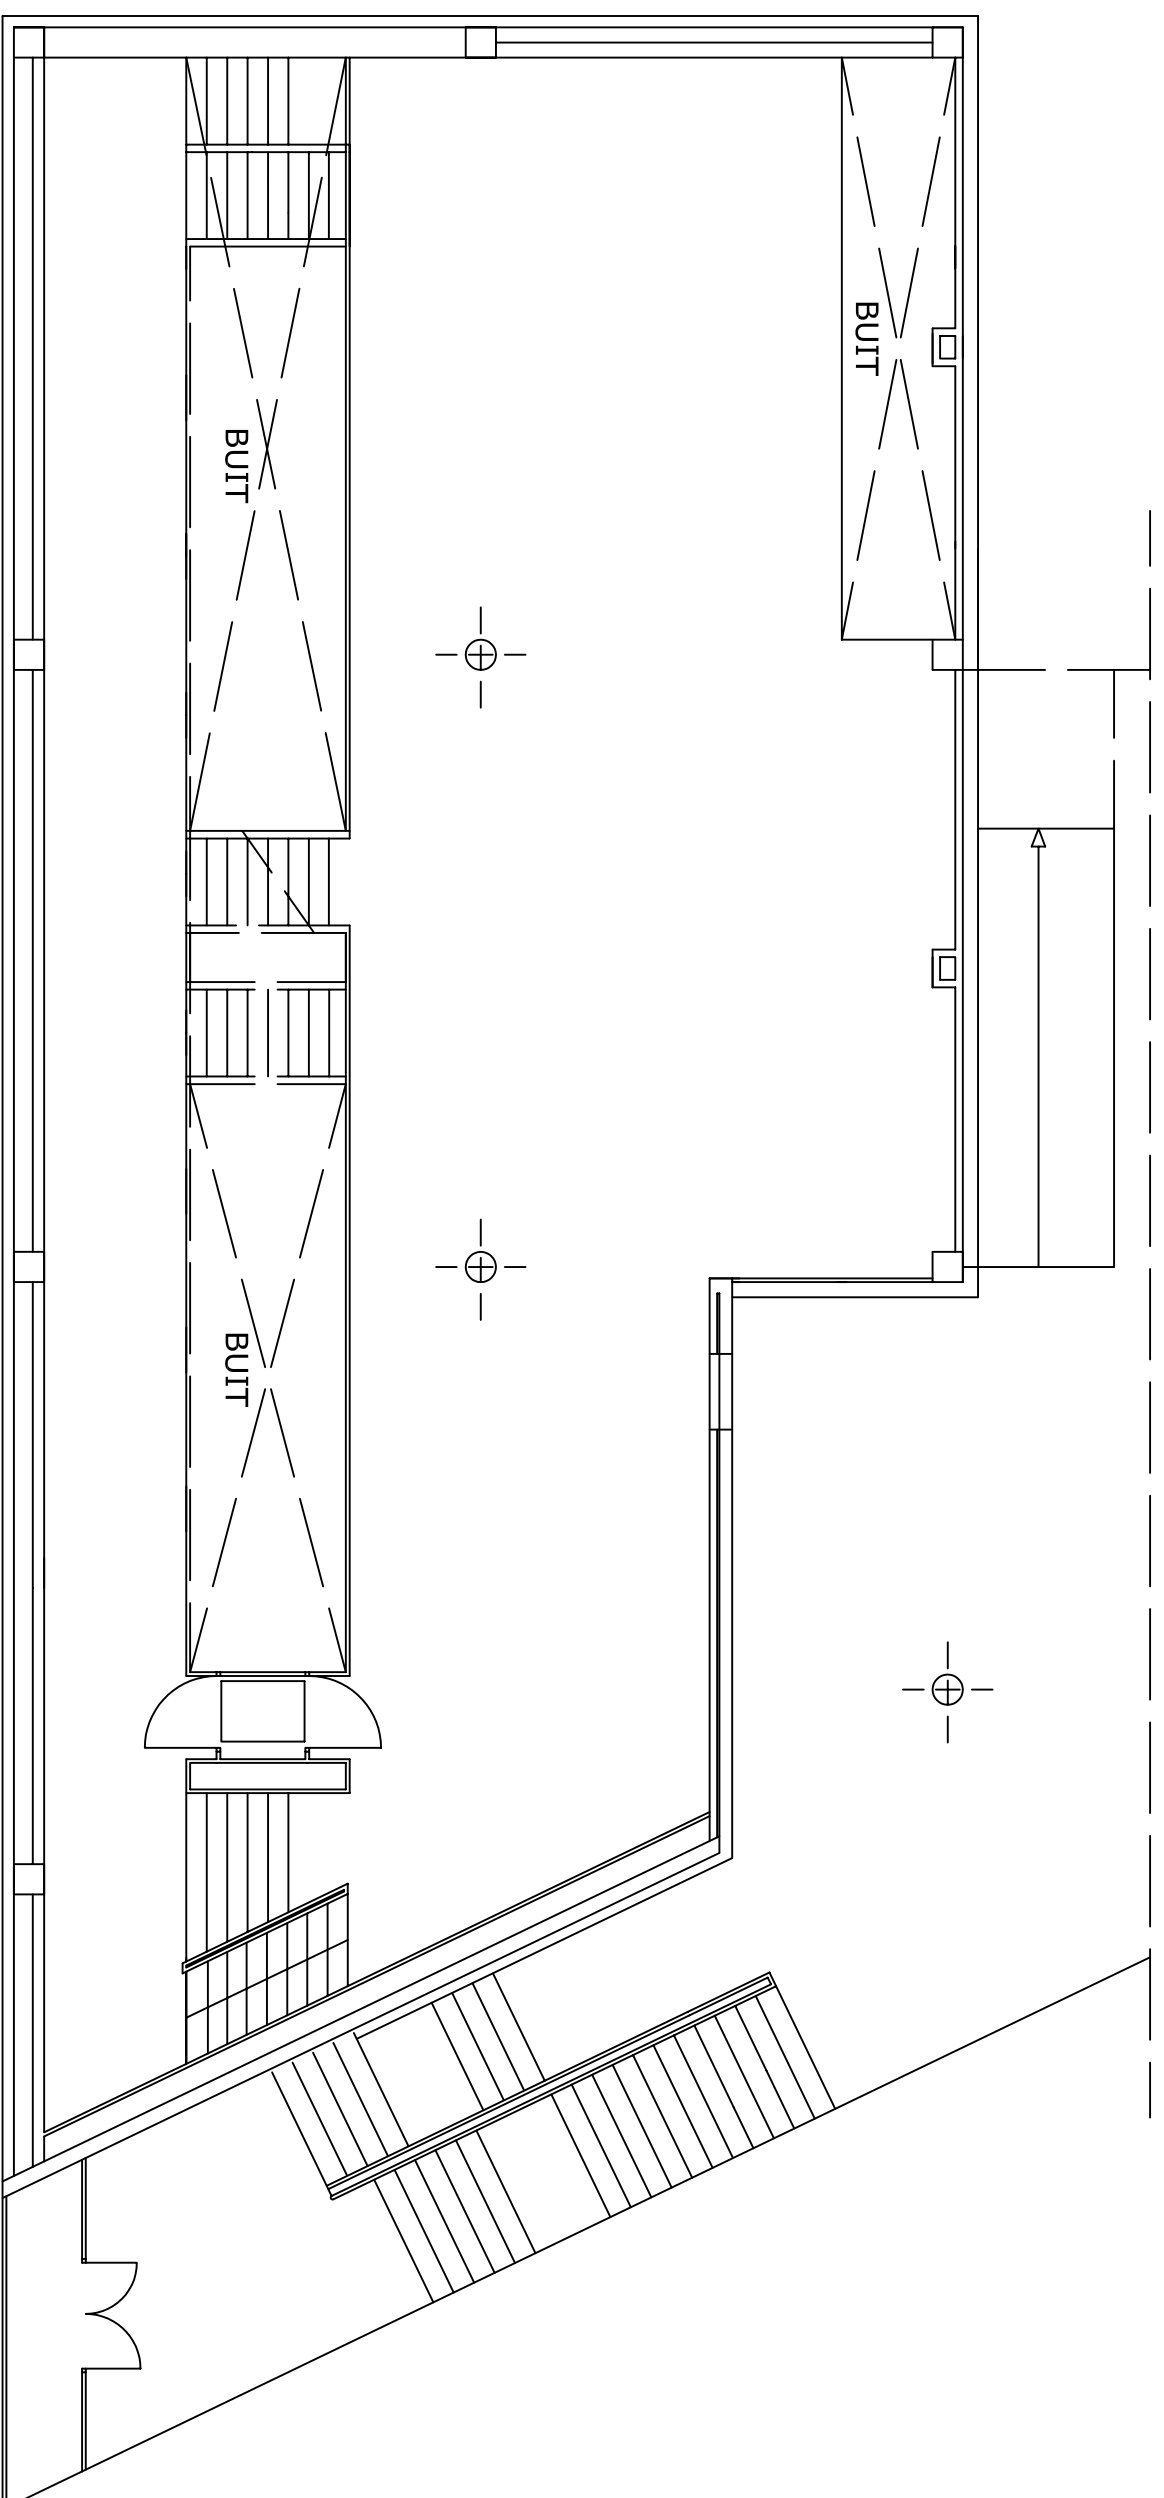


 UNIVERSITAT  
ROVIRA I VIRGILI  
SERVEI DE RECURSOS MATERIALS

CAMPUS REUS  
FACULTAT DE MEDICINA I CIÈNCIES DE LA SALUT  
BIBLIOTACA

ESTAT ACTUAL  
PLANTA SOTERRANI

Data:  
maig 2006

Escala:  
1:100

 UNIVERSITAT  
ROVIRA I VIRGILI

CAMPUS REUS  
FACULTAT DE MEDICINA I CIÈNCIES DE LA SALUT  
BIBLIOTACA

ESTAT ACTUAL  
PLANTA BÀIXA

Data:  
maig 2006

Escala:  
1:100

 UNIVERSITAT  
ROVIRA I VIRGILI

CAMPUS REUS  
FACULTAT DE MEDICINA I CIÈNCIES DE LA SALUT  
BIBLIOTACA