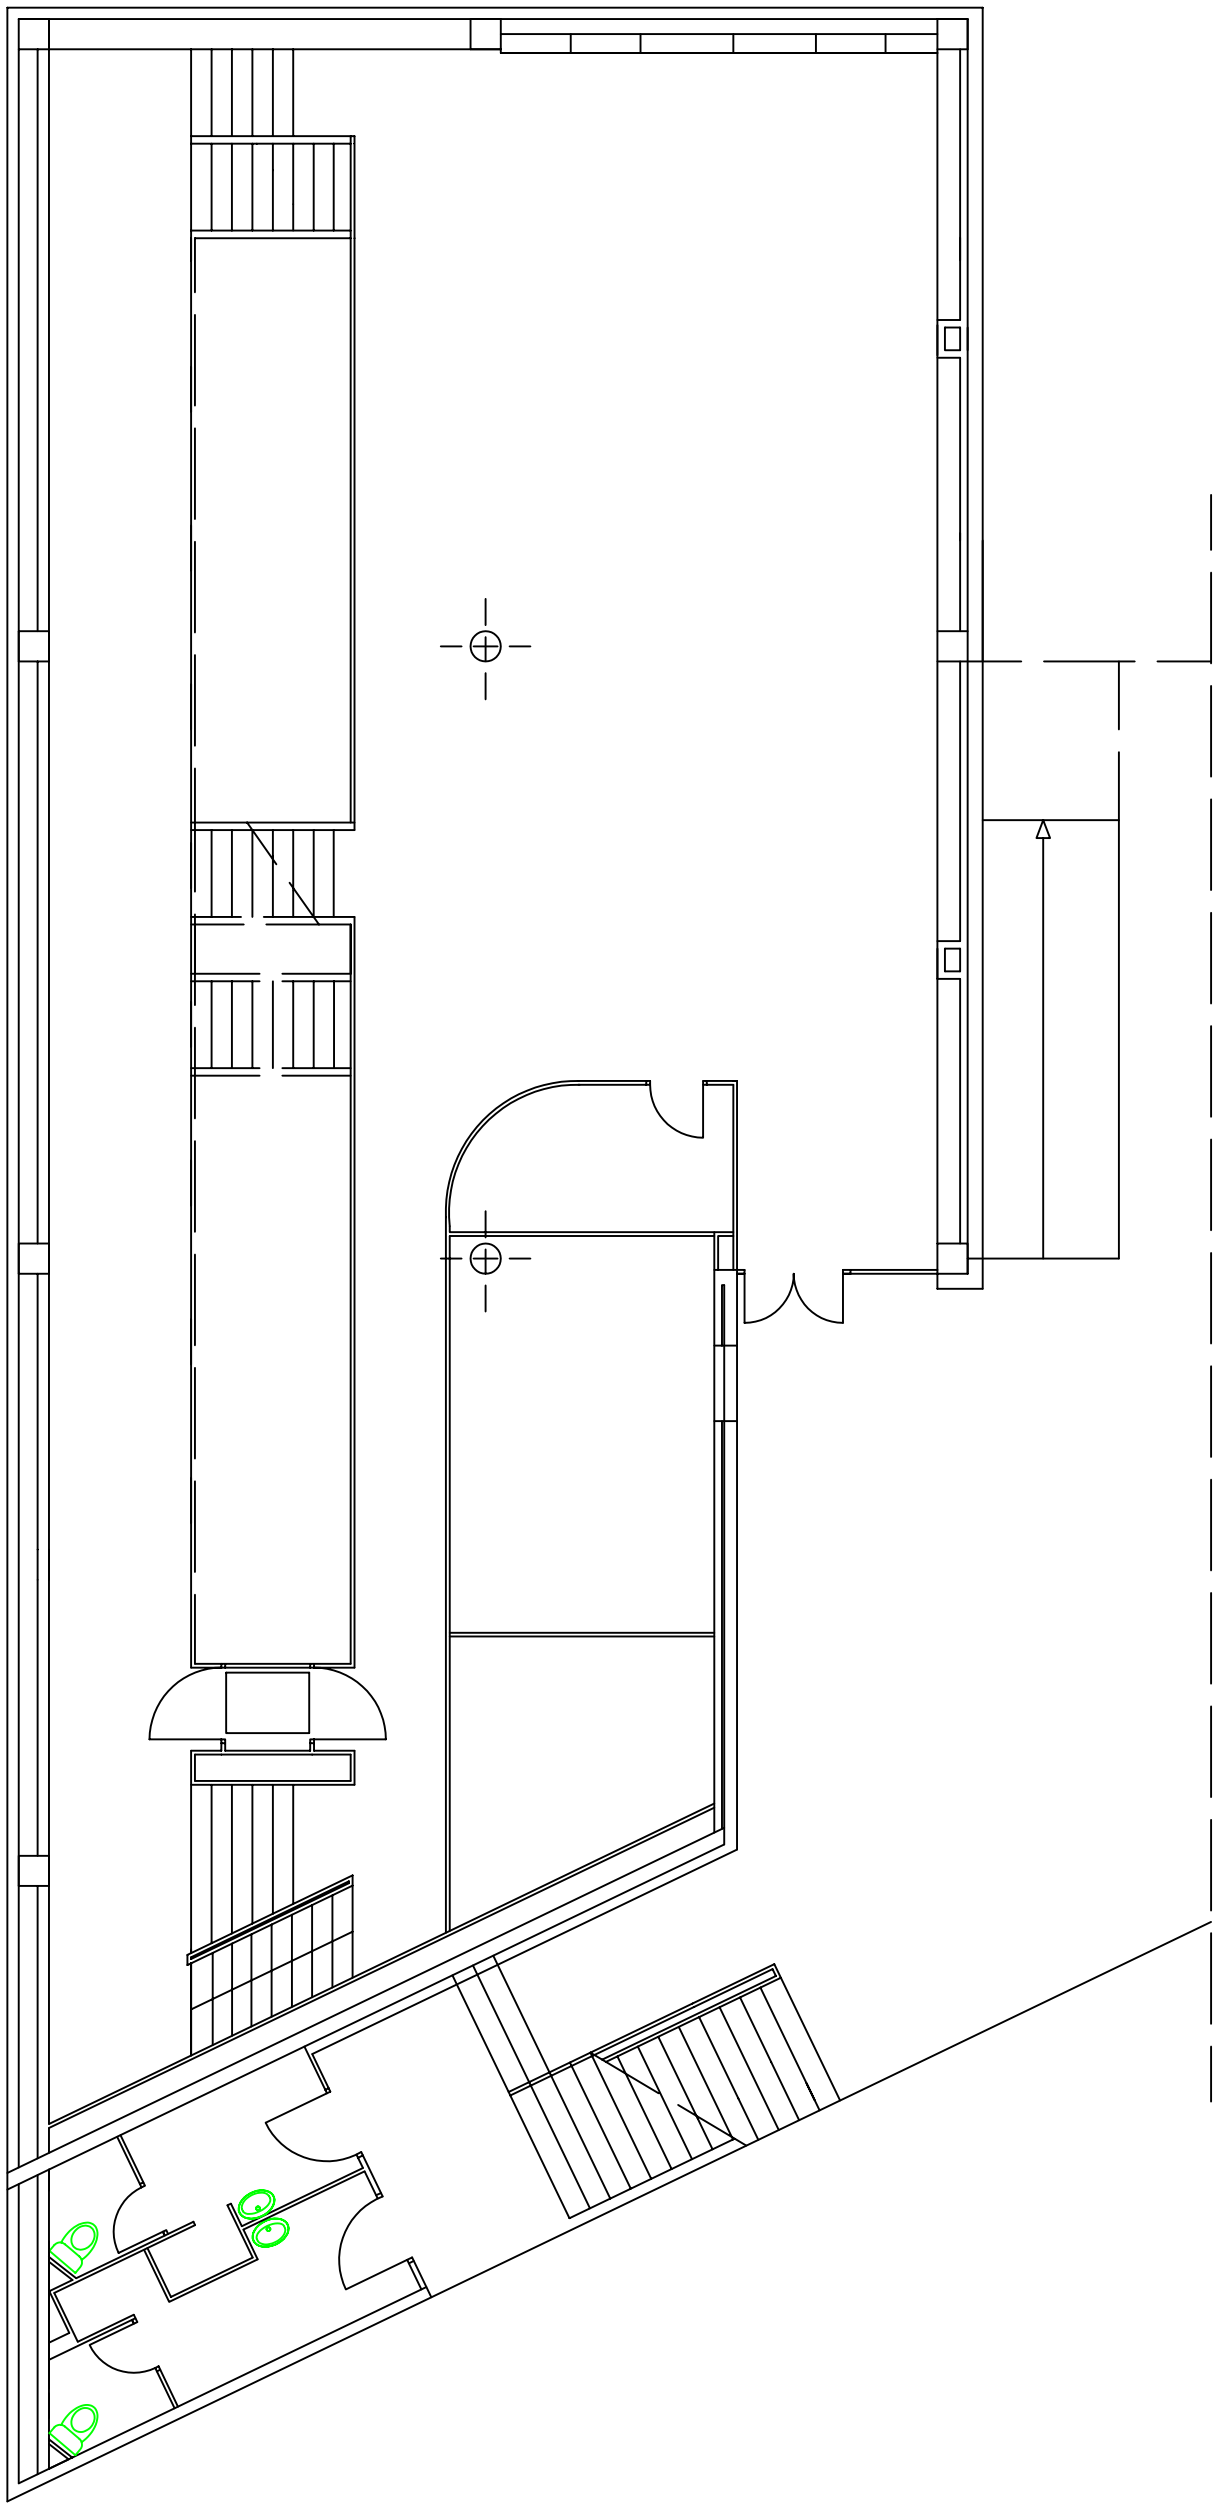


 UNIVERSITAT  
ROVIRA I VIRGILI  
SERVEI DE RECURSOS MATERIALS

CAMPUS REUS  
FACULTAT DE MEDICINA I CIÈNCIES DE LA SALUT  
BIBLIOTACA

ESTAT ACTUAL  
PLANTA SOTERRANI

Data:  
maig 2006

Escala:  
1:100

 UNIVERSITAT  
ROVIRA I VIRGILI

CAMPUS REUS  
FACULTAT DE MEDICINA I CIÈNCIES DE LA SALUT  
BIBLIOTACA

ESTAT ACTUAL  
PLANTA BÀIXA

Data:  
maig 2006

Escala:  
1:100

 UNIVERSITAT  
ROVIRA I VIRGILI

CAMPUS REUS  
FACULTAT DE MEDICINA I CIÈNCIES DE LA SALUT  
BIBLIOTACA