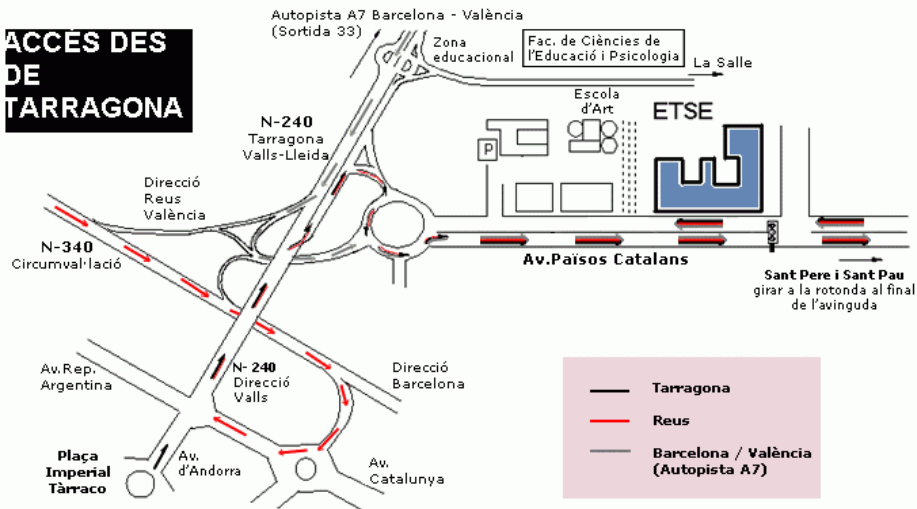

ACCES DES DE TARRAGONA

CAMPUS SESCELADES

Línies d'autobús urbà:
L4: Connexió amb Zona 1
L14: Connexió amb Zona 1

Enllaços
 • Transport Urbà
 • Allotjament

- 1** Facultat de Ciències de l'Educació i Psicologia
- Ctra de Valls s/n 43007 -
 - 2** Facultat de Química i Facultat d'Enologia
- Marcel·lí Domingo s/n 43007 -
 - 3** Escola Tècnica Superior d'Enginyeria i Escola Tècnica Superior d'Enginyeria Química
- Avinguda dels Països Catalans 26 43007 -
 - 4** Biblioteca Campus Sescelades
- Avinguda dels Països Catalans 26 43007 -
 - 5** Servei de Recursos Científics i Tècnics (SRCT)
- Avinguda dels Països Catalans 26 43007 -
 - 6** Institut de Ciències de l'Educació (ICE)
- Ctra de Valls s/n 43007 -
 - 7** Institut Català d'Investigació Química (ICIQ)
- Avinguda dels Països Catalans s/n 43007 -
 - 8** Fundació URV (Edifici Administració)
- Ctra de Valls s/n 43007 -
 - 9** Fundació URV (Edifici Centre de Transferència)
- Avinguda dels Països Catalans 18 43007 -
- P** Aparcament
- ↑** Parada d'autobús urbà