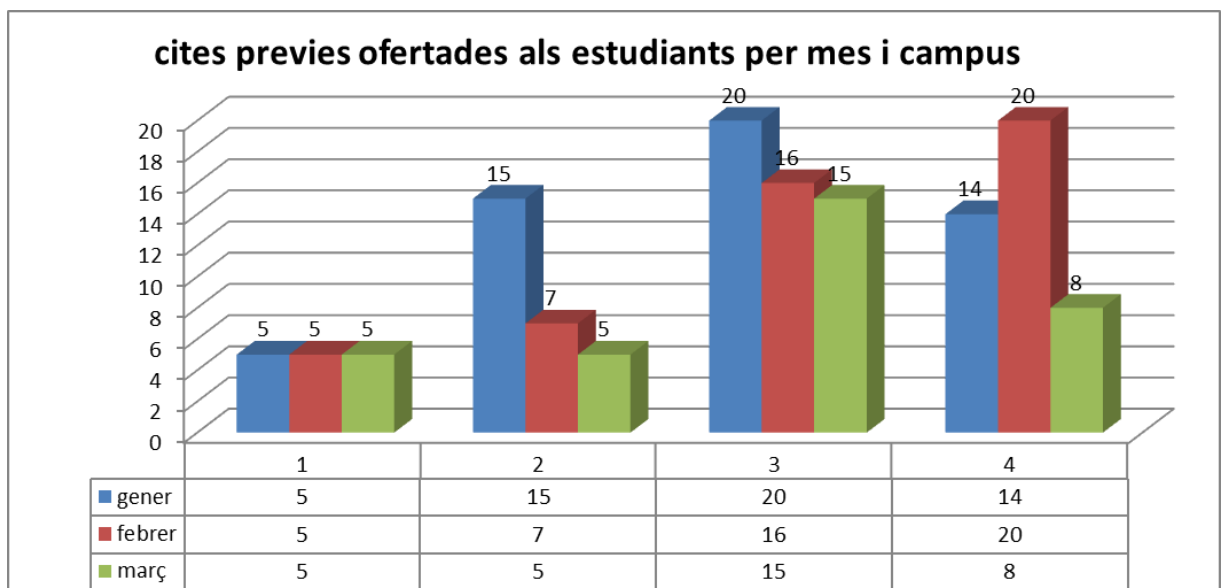

SERVEI D' ORIENTACIÓ PROFESSIONAL: DADES DEL PRIMER TRIMESTRE 2013

• **SESSIONS D'ORIENTACIÓ INDIVIDUAL**

El servei s'ofereix als estudiants des del final d'any del 2012, però s'ha començat a utilitzar pels estudiants a partir del gener de 2013. De totes les cites proposades, s'han sol·licitat per part dels estudiants (35 en total) de les quals 3 cites al campus bellissens, 11 al campus Sescelades i 21 al camps Catalunya.

De les 35 cites demandades pels estudiants es van realitzar en realitat un total de 30 donat que 5 alumnes no van presentar-se el dia i hora de la cita prevista d'orientació individualitzada.

Les cites que s'han ofert als estudiants per campus mes a mes son aquestes: 15 al campus Terres de l'Ebre, 27 a campus Bellissens, 51 a campus Sescelades i 42 al campus Catalunya.

El Campus Catalunya és el que ha tingut més èxit, encara que no es on més possibilitats de cites prèvies s'han ofert.

De les cites reals realitzades que han estat 30 en total, podeu veure la distinció segons el gènere. Dones hi ha 21 (70%) i homes hi ha 9 (30%) que han utilitzat aquest servei.