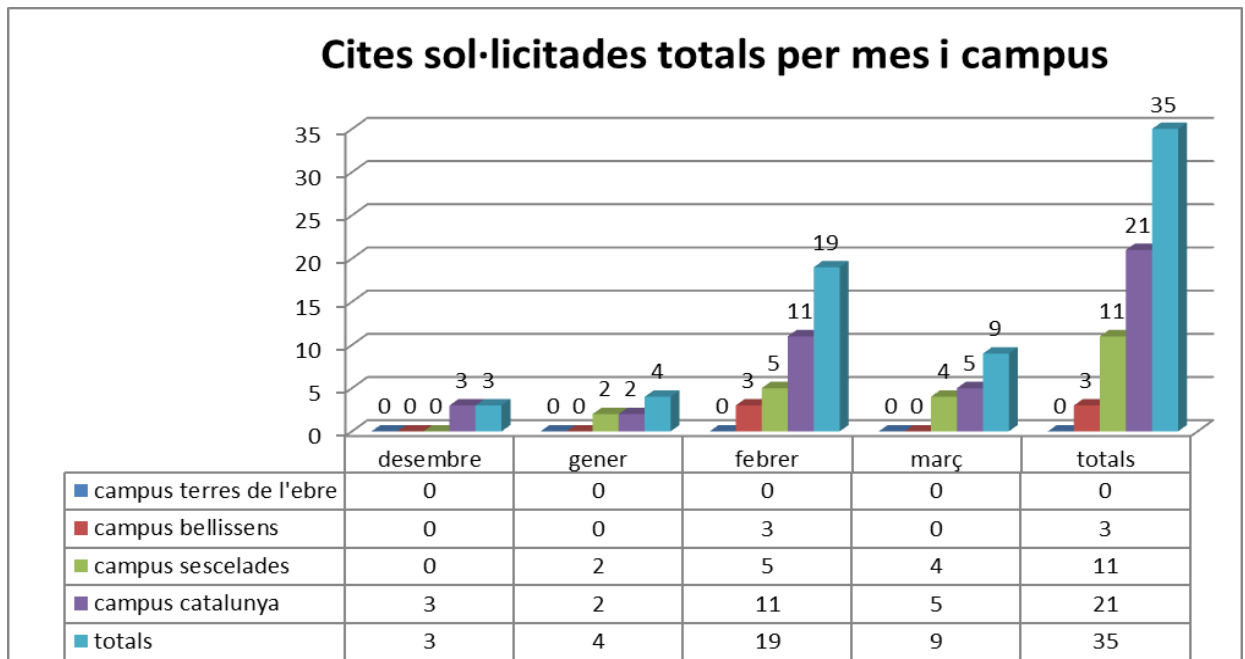

Aquesta informació queda completada amb el quadre següent on es pot veure la progressió de cites sol·licitades mes a mes agrupades pels diferents campus.

Les dades de les cites realitzades reals durant el primer trimestre per campus i segons el gènere són les següents: