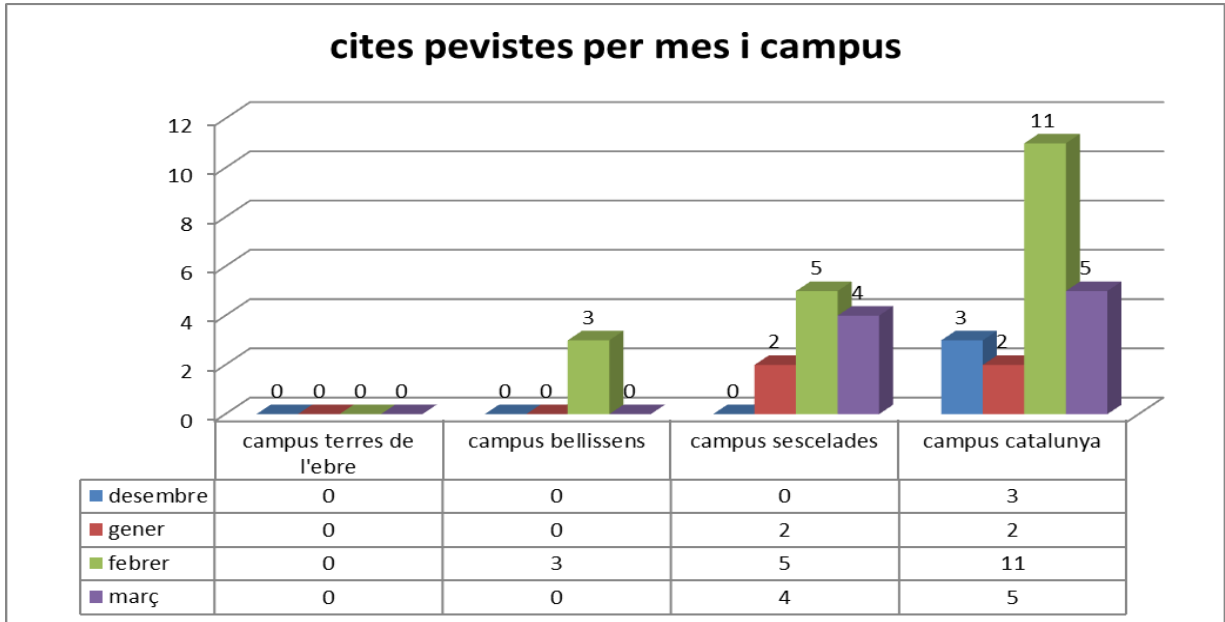

SERVEI D' ORIENTACIÓ PROFESSIONAL: DADES DEL PRIMER TRIMESTRE 2013

• **SESSIONS D'ORIENTACIÓ INDIVIDUAL**

El servei s'ofereix als estudiants des del final d'any del 2012, però s'ha començat a utilitzar pels estudiants a partir del gener de 2013. De totes les cites proposades, s'han sol·licitat per part dels estudiants (35 en total) de les quals 3 cites al campus bellissens, 11 al campus Sescelades i 21 al camps Catalunya.

De les 35 cites demandades pels estudiants es van realitzar en realitat un total de 30 donat que 5 alumnes no van presentar-se el dia i hora de la cita prevista d'orientació individualitzada.

Les cites que s'han ofert als estudiants per campus mes a mes son aquestes: 15 al campus Terres de l'Ebre, 27 a campus Bellissens, 51 a campus Sescelades i 42 al campus Catalunya.

El Campus Catalunya és el que ha tingut més èxit, encara que no es on més possibilitats de cites prèvies s'han ofert.

De les cites reals realitzades que han estat 30 en total, podeu veure la distinció segons el gènere. Dones hi ha 21 (70%) i homes hi ha 9 (30%) que han utilitzat aquest servei.

El nombre de cites va en augment, però no de manera progressiva mes a mes, durant el mes de febrer (19) va haver una pujada, donat que es va donar més informació d'aquest nou servei d'orientació als estudiants, però al mes de març (9) a tornat a decaure. La utilització per campus es la següent: el campus catalunya és el que té més èxit (21) seguit del c. sescelades (11) i després del campus bellissens (3).