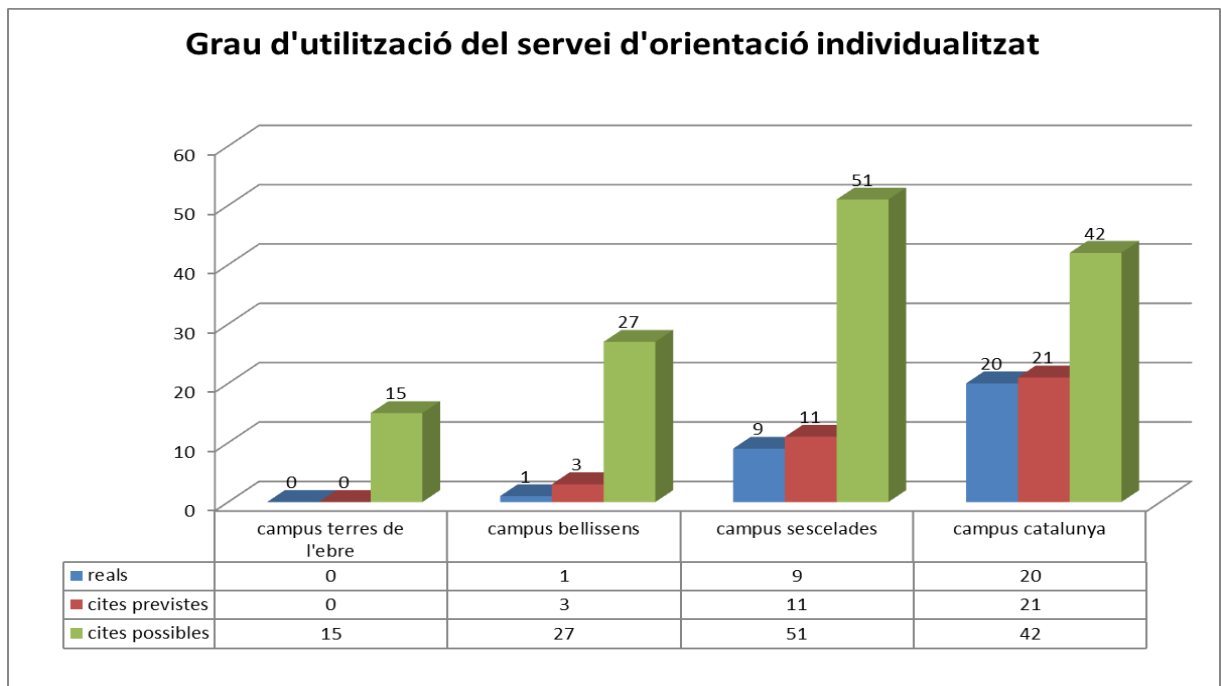

SERVEI D' ORIENTACIÓ PROFESSIONAL: DADES DEL PRIMER TRIMESTRE 2013

• **SESSIONS D'ORIENTACIÓ INDIVIDUAL**

El servei s'ofereix als estudiants des del final d'any del 2012, però s'ha començat a utilitzar pels estudiants a partir del gener de 2013. De totes les cites proposades, s'han sol·licitat per part dels estudiants (35 en total) de les quals 3 cites al campus bellissens, 11 al campus Sescelades i 21 al camps Catalunya.

De les 35 cites demandades pels estudiants es van realitzar en realitat un total de 30 donat que 5 alumnes no van presentar-se el dia i hora de la cita prevista d'orientació individualitzada.

Les cites que s'han ofert als estudiants per campus mes a mes son aquestes: 15 al campus Terres de l'Ebre, 27 a campus Bellissens, 51 a campus Sescelades i 42 al campus Catalunya.

El Campus Catalunya és el que ha tingut més èxit, encara que no es on més possibilitats de cites prèvies s'han ofert.

De les cites reals realitzades que han estat 30 en total, podeu veure la distinció segons el gènere. Dones hi ha 21 (70%) i homes hi ha 9 (30%) que han utilitzat aquest servei.

El nombre de cites va en augment, però no de manera progressiva mes a mes, durant el mes de febrer (19) va haver una pujada, donat que es va donar més informació d'aquest nou servei d'orientació als estudiants, però al mes de març (9) a tornat a decaure. La utilització per campus es la següent: el campus catalunya és el que té més èxit (21) seguit del c. sescelades (11) i després del campus bellissens (3).