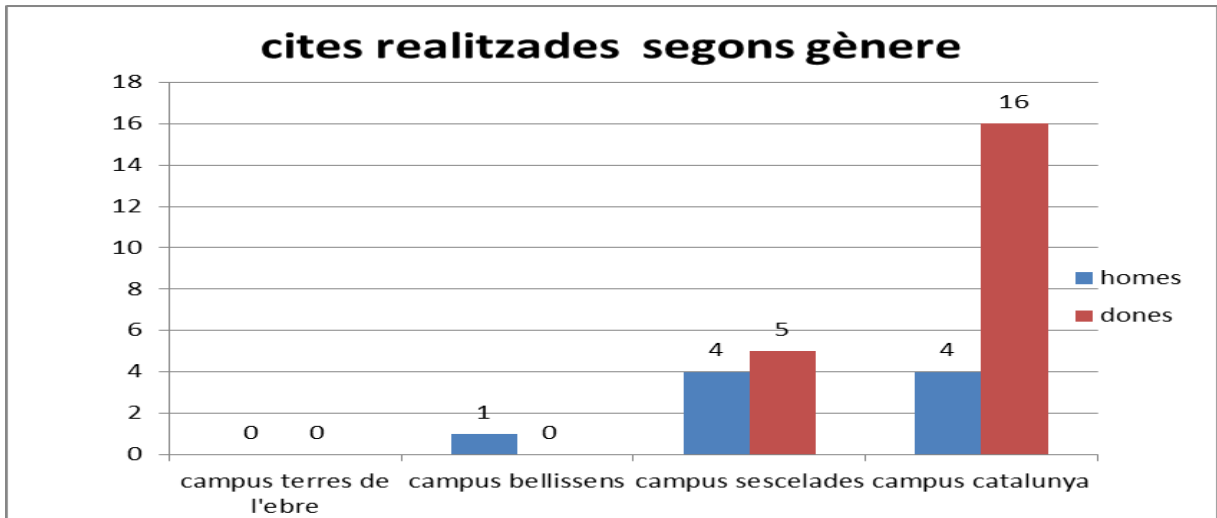

SERVEI D' ORIENTACIÓ PROFESSIONAL: DADES DEL PRIMER TRIMESTRE 2013

• **SESSIONS D'ORIENTACIÓ INDIVIDUAL**

El servei s'ofereix als estudiants des del final d'any del 2012, però s'ha començat a utilitzar pels estudiants a partir del gener de 2013. De totes les cites proposades, s'han sol·licitat per part dels estudiants (35 en total) de les quals 3 cites al campus bellissens, 11 al campus Sescelades i 21 al camps Catalunya.

De les 35 cites demandades pels estudiants es van realitzar en realitat un total de 30 donat que 5 alumnes no van presentar-se el dia i hora de la cita prevista d'orientació individualitzada.

Les cites que s'han ofert als estudiants per campus mes a mes son aquestes: 15 al campus Terres de l'Ebre, 27 a campus Bellissens, 51 a campus Sescelades i 42 al campus Catalunya.

El Campus Catalunya és el que ha tingut més èxit, encara que no es on més possibilitats de cites prèvies s'han ofert.

De les cites reals realitzades que han estat 30 en total, podeu veure la distinció segons el gènere. Dones hi ha 21 (70%) i homes hi ha 9 (30%) que han utilitzat aquest servei.