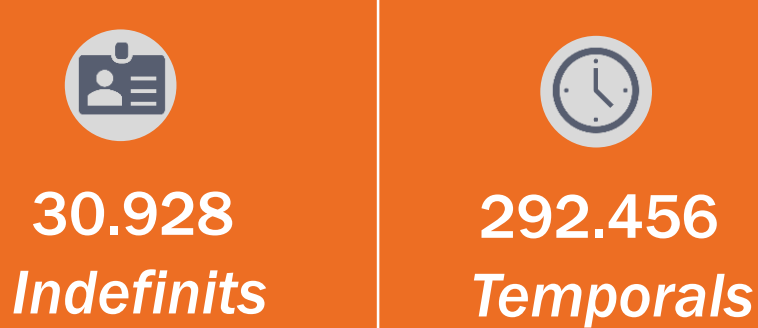

Informe de conjuntura 4t 2017

Creació ocupació

Contractació laboral

Variació interanual d'afiliats a la seguretat social

Taxa d'atur

Variació interanual de la taxa d'atur (2016-17)

IPC

base 100 = any 2016