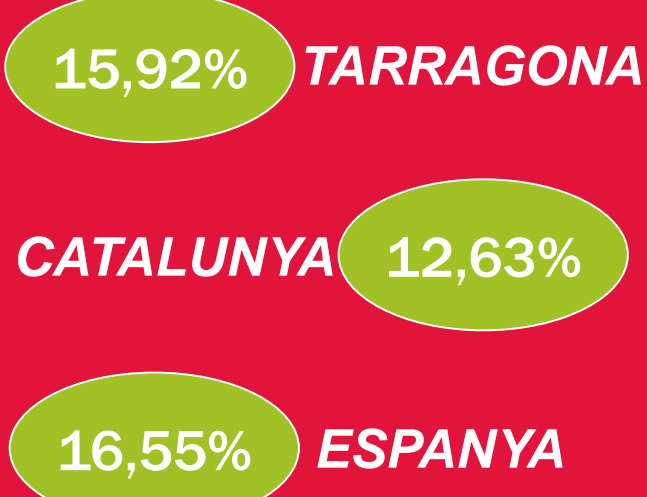

Informe de conjuntura 4t 2017

Creació ocupació

Contractació laboral

Variació interanual d'afiliats a la seguretat social

Taxa d'atur

Variació interanual de la taxa d'atur (2016-17)

IPC

base 100 = any 2016